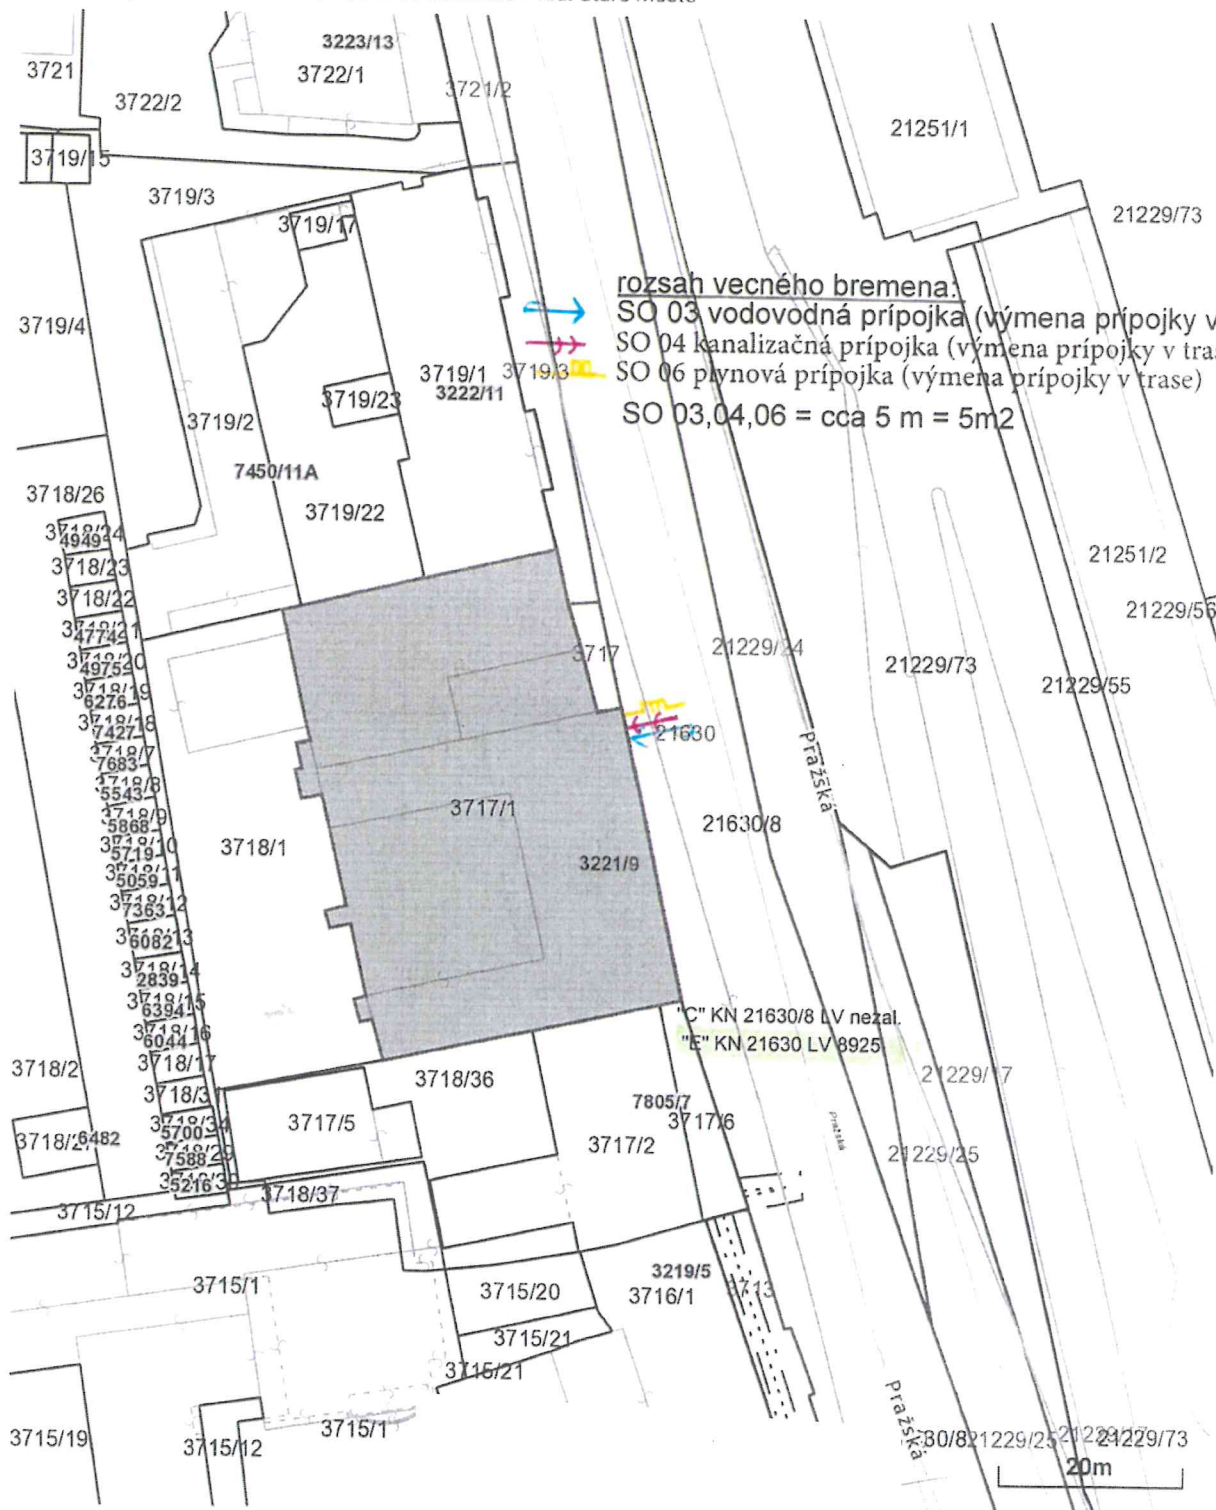

## Parcela registra C, 3717/1

Bratislavský &gt; Bratislava I &gt; Bratislava-Staré Mesto &gt; k.ú. Staré Mesto

Vytlačené z aplikácie Mapový klient ZBGIS. Nepoužiteľné na právne úkony.

(1/2)

Meranie a grafické znázornenie je len informatívne a je nepoužiteľné na vytýčenie hraníc pozemkov a osadenie stavieb na pozemky  
 Vytýčenie hraníc pozemkov a osadenie stavieb na pozemky môže vykonať len odborné spôsobilá osoba.