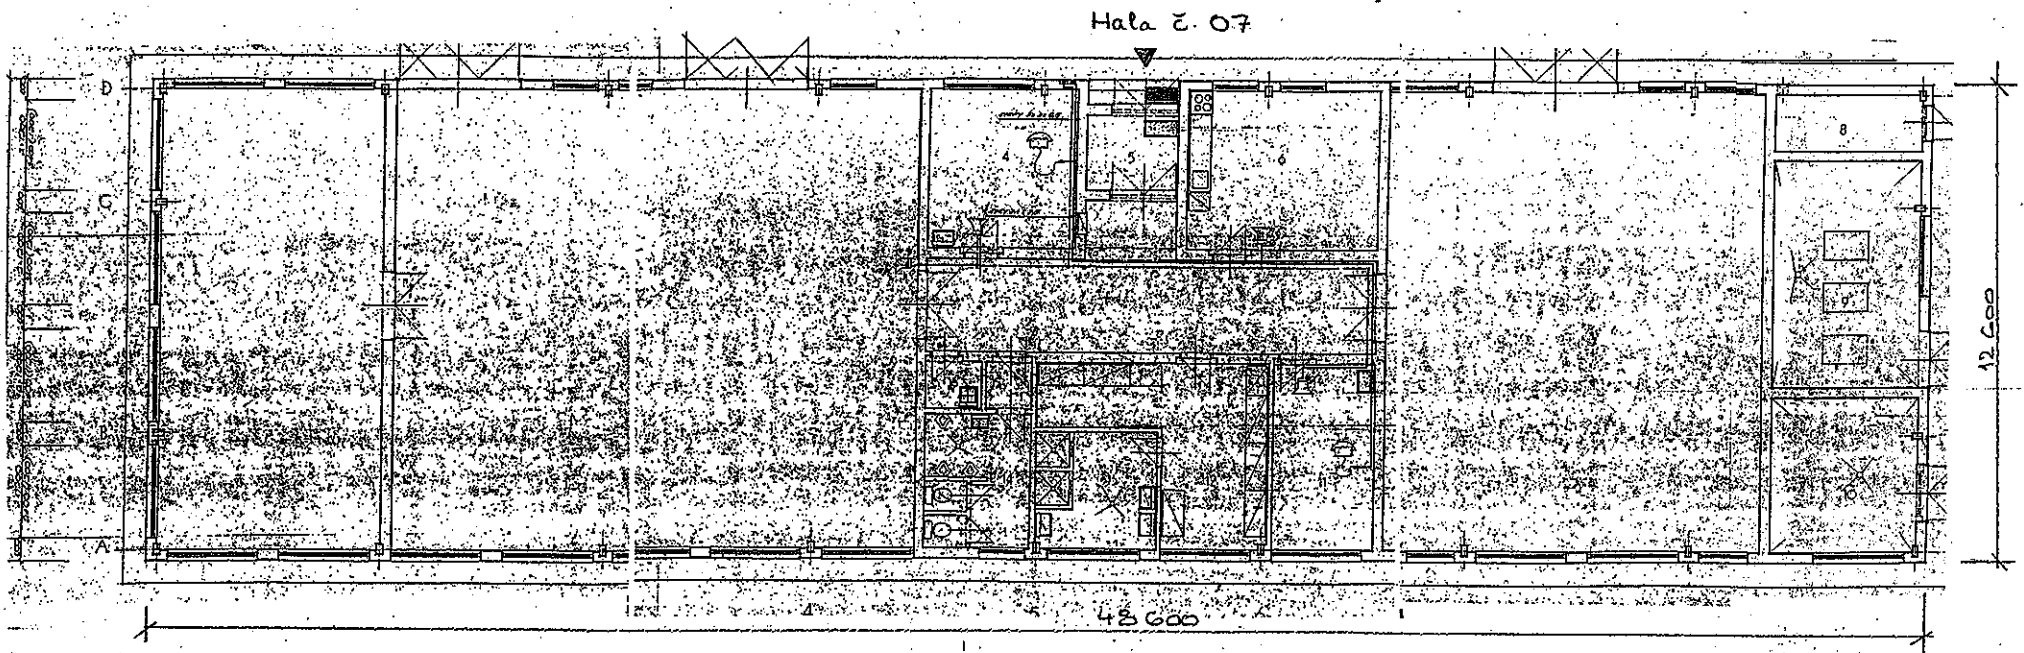

# HALA č. 07 - Čierny les

arcátová komunikácia

← smer od vŕtávnice

M.Č.	PLOCHA V M <sup>2</sup>
1	72,55
2	174,80
3	52,20
4	16,55
5	5,20
6	21,60

M.Č.	PLOCHA V M <sup>2</sup>
7	127,00
8	6,15
9	23,45
10	16,05
11	13,15
12	19,40