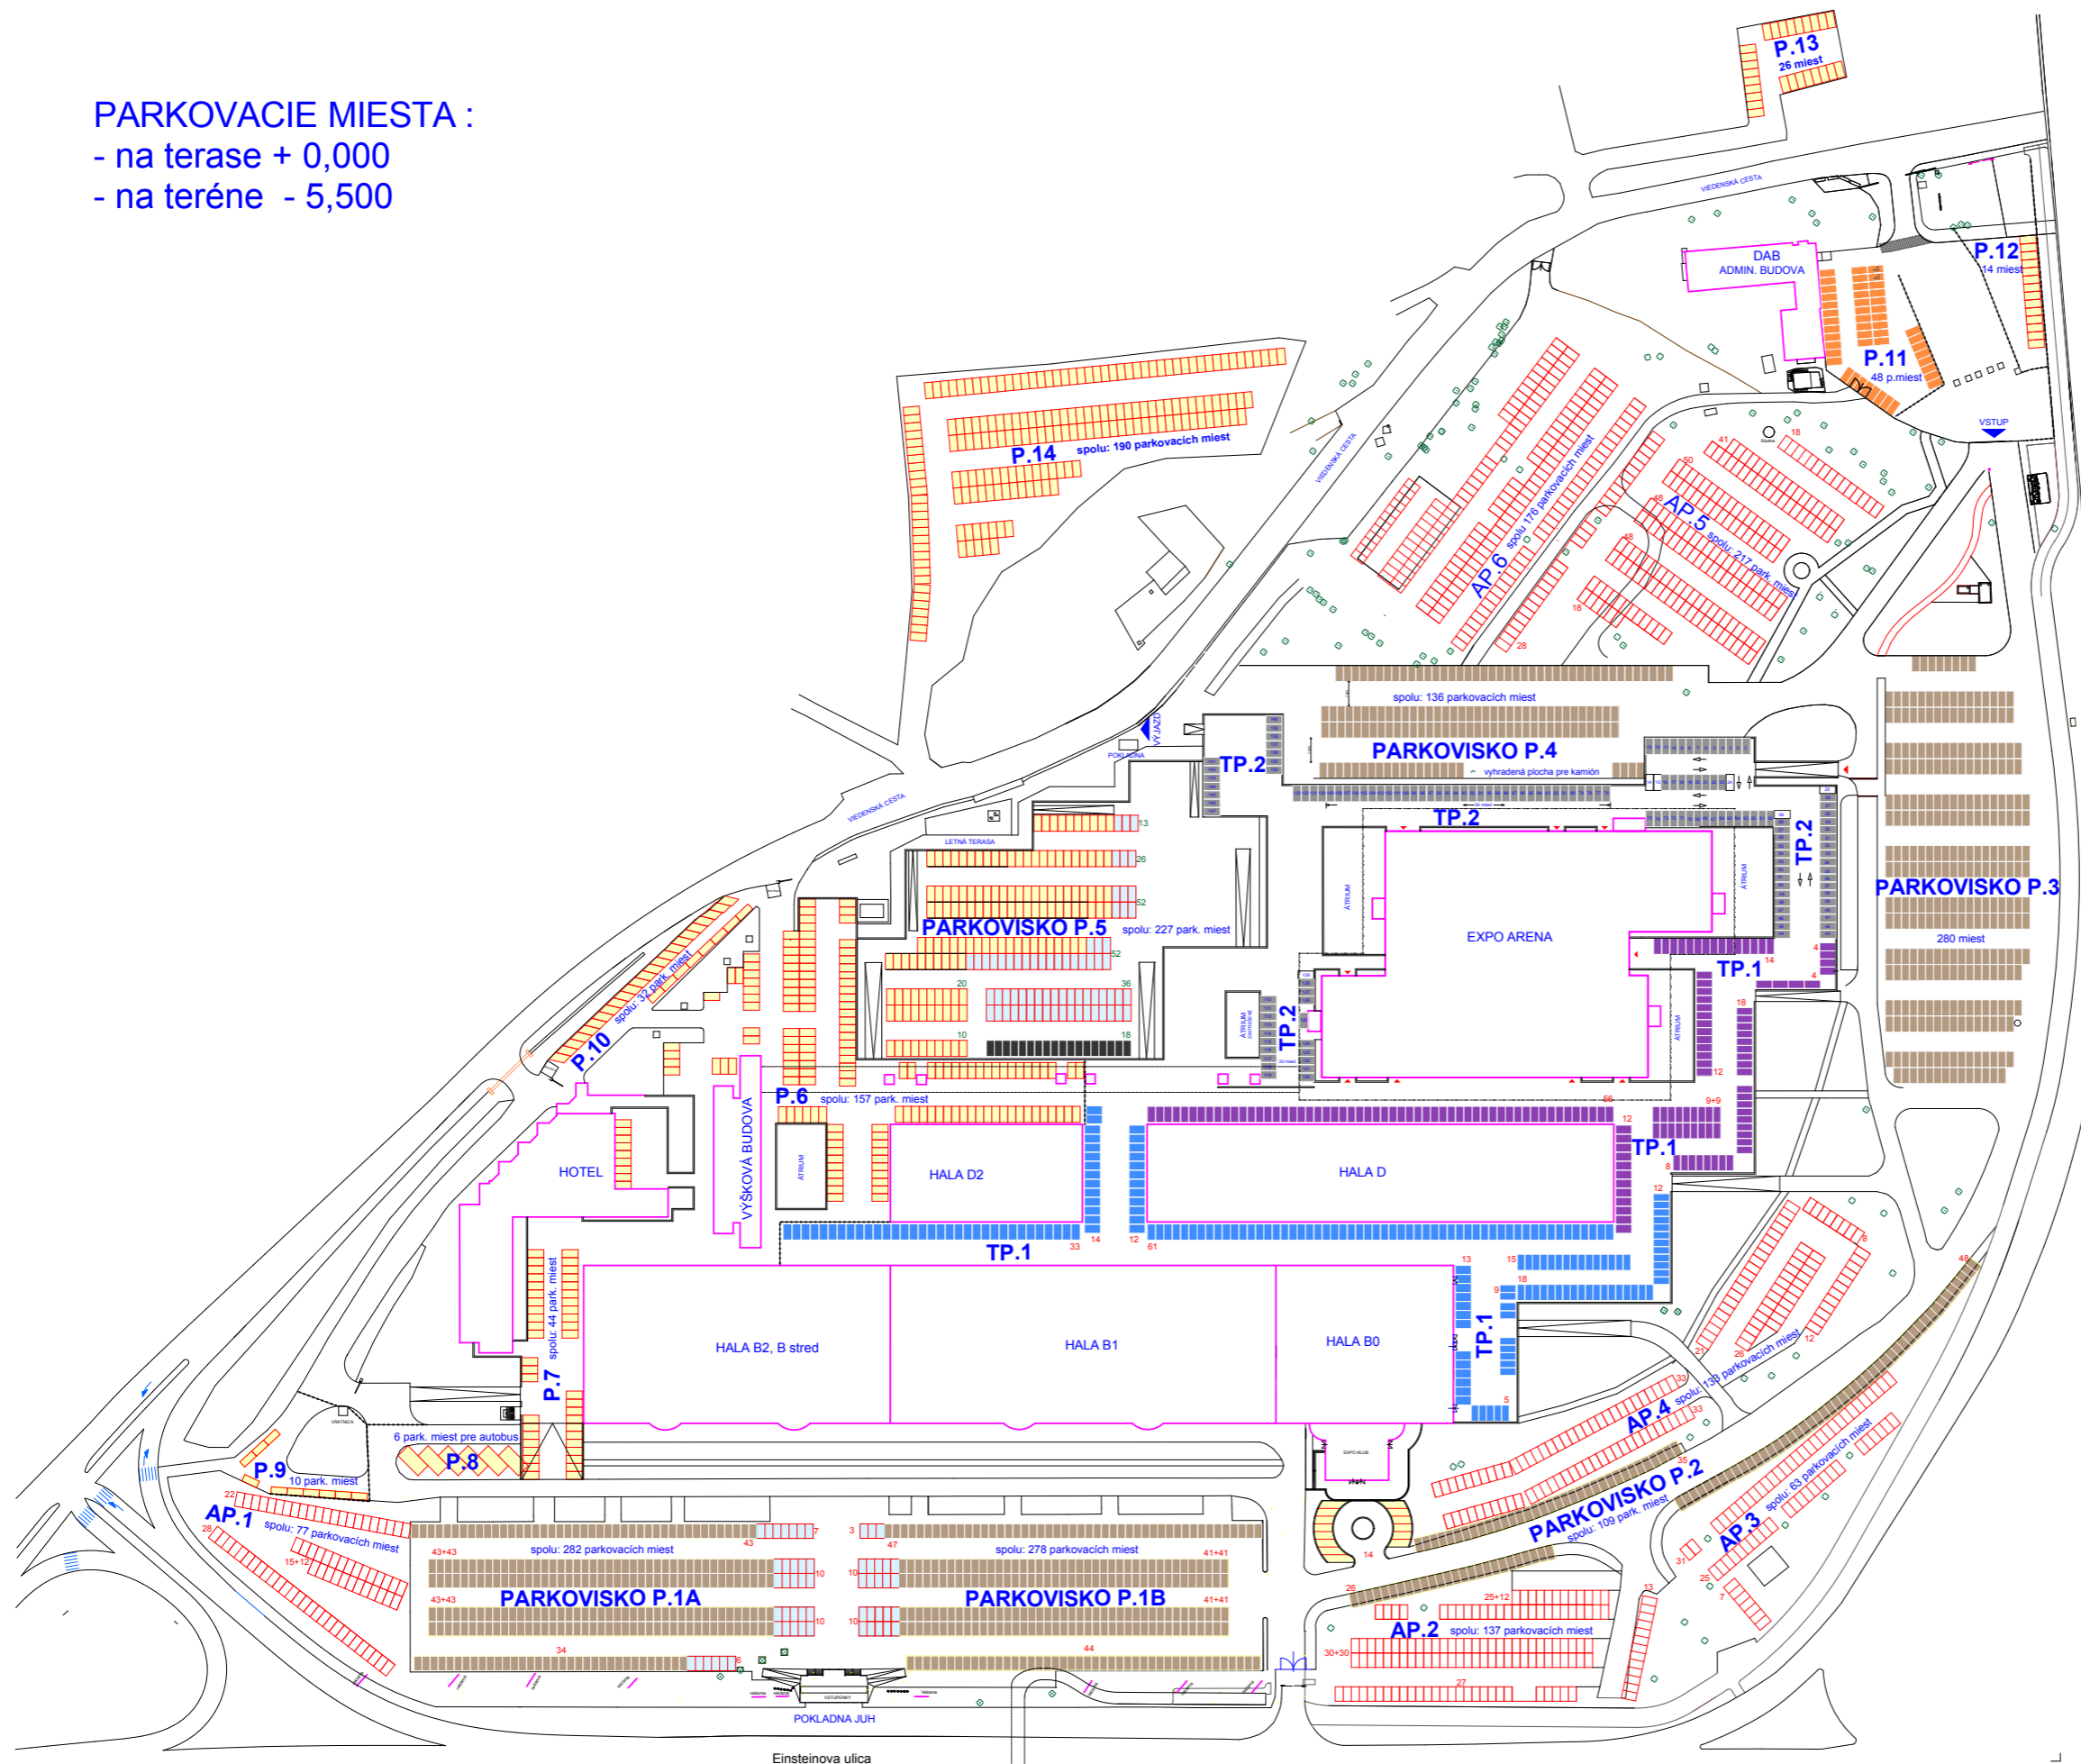

PARKOVACIE MOŽNOSTI AREÁLU INCHEBA a.s.

PARKOVACIE MIESTA :

- na terase + 0,000
- na teréne - 5,500

LEGENDA:

EXISTUJÚCE PARKOVACIE MIESTA

	PARKOVACIE MIESTA	470
	NÁVŠTEVNÍCI (P.1A + P.1B + P.2 + P.3 + P.4)	1029
	REGISTRÁCIA (P.11)	48
	MONTÁŽ (ČASŤ P.5)	18
	PRENAJATÉ (P.6)	157
	TERASA - PRENAJATÉ (TP.2)	141
	TERASA VYSTAVOVATELIA HÁL B (TP.1)	192
	TERASA HOSTIA EXPO ARENA (TP.1)	146
		2201

NOVÉ PARKOVACIE MIESTA

P.1A doplnené	33
P.1B doplnené	23
P.5 doplnené	69

125

ALTERNATÍVNE PARKOVACIE MIESTA

AP.1	77
AP.2	137
AP.3	63
AP.4	133
AP.5	217
AP.6	176

803

SPOLU : 3 129

POZNÁMKA

CELKOVÝ POČET PARKOVACÍCH PLÔCH TERASA, TERÉN, MEDZI STĽPAMI, PRED HALOU A1 : **3 718**

29. 7. 2014

SITUÁCIA AREÁLU INCHEBA a.s.
na teréne -5,500

**INCHEBA
EXPO BRATISLAVA**