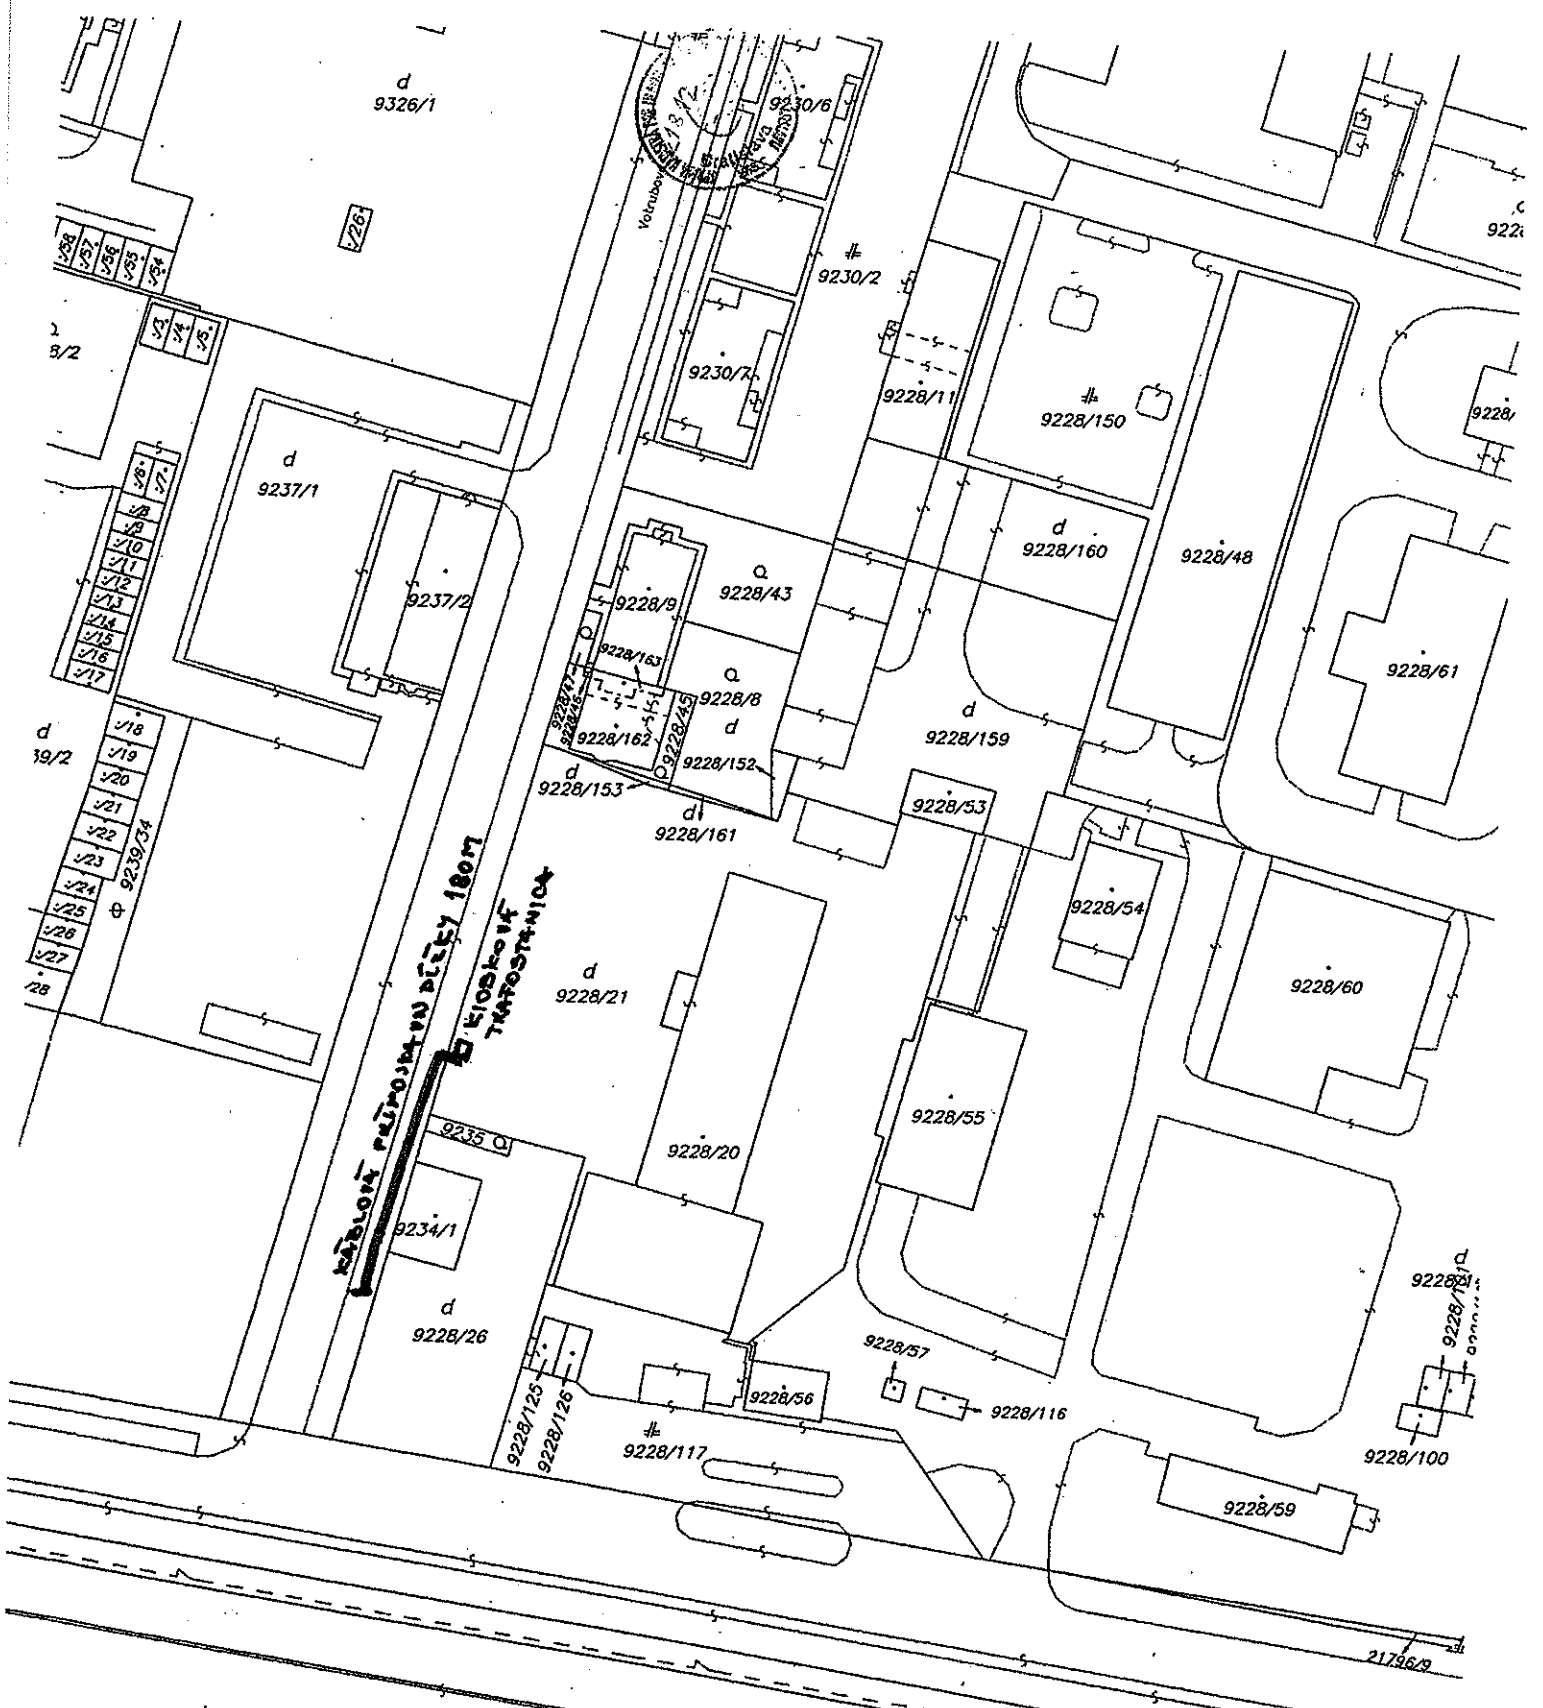

Organizácia Katastrálny úrad Katastrálny úrad v Bratislave Správa katastra Správa katastra Bratislava	Okres	Bratislava II	Obec	BA-m.č. RUŽINOV	Kat. územie	Nivy
	Číslo zákazky	18/408/2012	Mapový list č.	BRATISLAVA 8-0/32	Mierka	1 : 1000 Kód 2
	KÓPIA KATASTRÁLNEJ MAPY na parcelu: ---					
Vyhotovil						
Dňa	25.01.2012		Meno	Dvořák		

d
9193/34

Organizácia Katastrálny úrad Katastrálny úrad v Bratislave Správa katastra Správa katastra Bratislava	Okres Bratislava II	Obec BA-m.č. RUŽINOV	Kat. územie Nivy
	Číslo zákazky 18/408/2012	Mapový list č. BRATISLAVA 8-0/32	Mierka 1 : 1000 Kód 2
KÓPIA KATASTRÁLNEJ MAPY na parcelu: ---			
Vyhotovil			
Dňa 25.01.2012	Meno Dvořák		