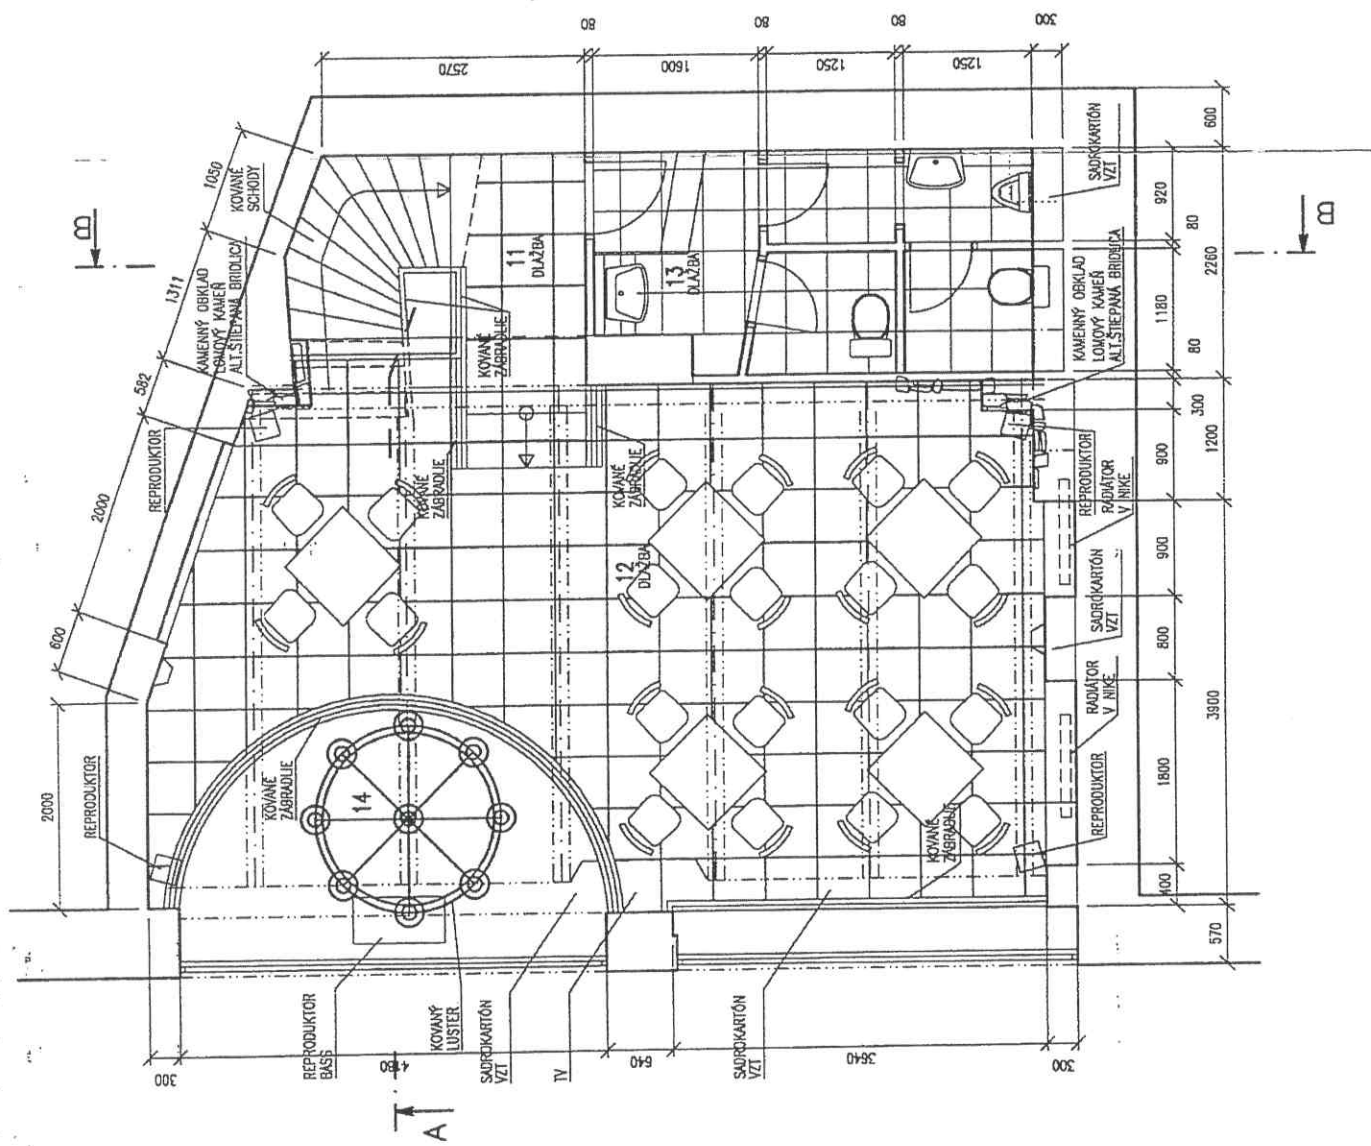

LEGENDA MIESTNOSTI

OZNAC. MIEST.	NÁZOV MIESTNOSTI	POBIAHA	STĚNY	OBKLAD	STROP	POZNÁMKA
11	SCHODSKO	CELOKOVÉ	KAMENNÝ OBKLAD KER. OBKLAD		OMIETA, MALBA GREY, TRAH. POOR	
12	KAVARĚN	KERAMICKÁ DLAŽBA	OMIETA, MALBA	KAMENNÝ OBKLAD	OMIETA, MALBA GREY, TRAH. POOR	
13	TOILETY	KERAMICKÁ DLAŽBA	OMIETA, MALBA	KER. OBKLAD v. 2000mm	OMIETA, MALBA	
14	LUFTRAIM		OMIETA, MALBA		OMIETA, MALBA GREY, TRAH. POOR	

DISPOZIČNÝ PLÁN POSCHODIA