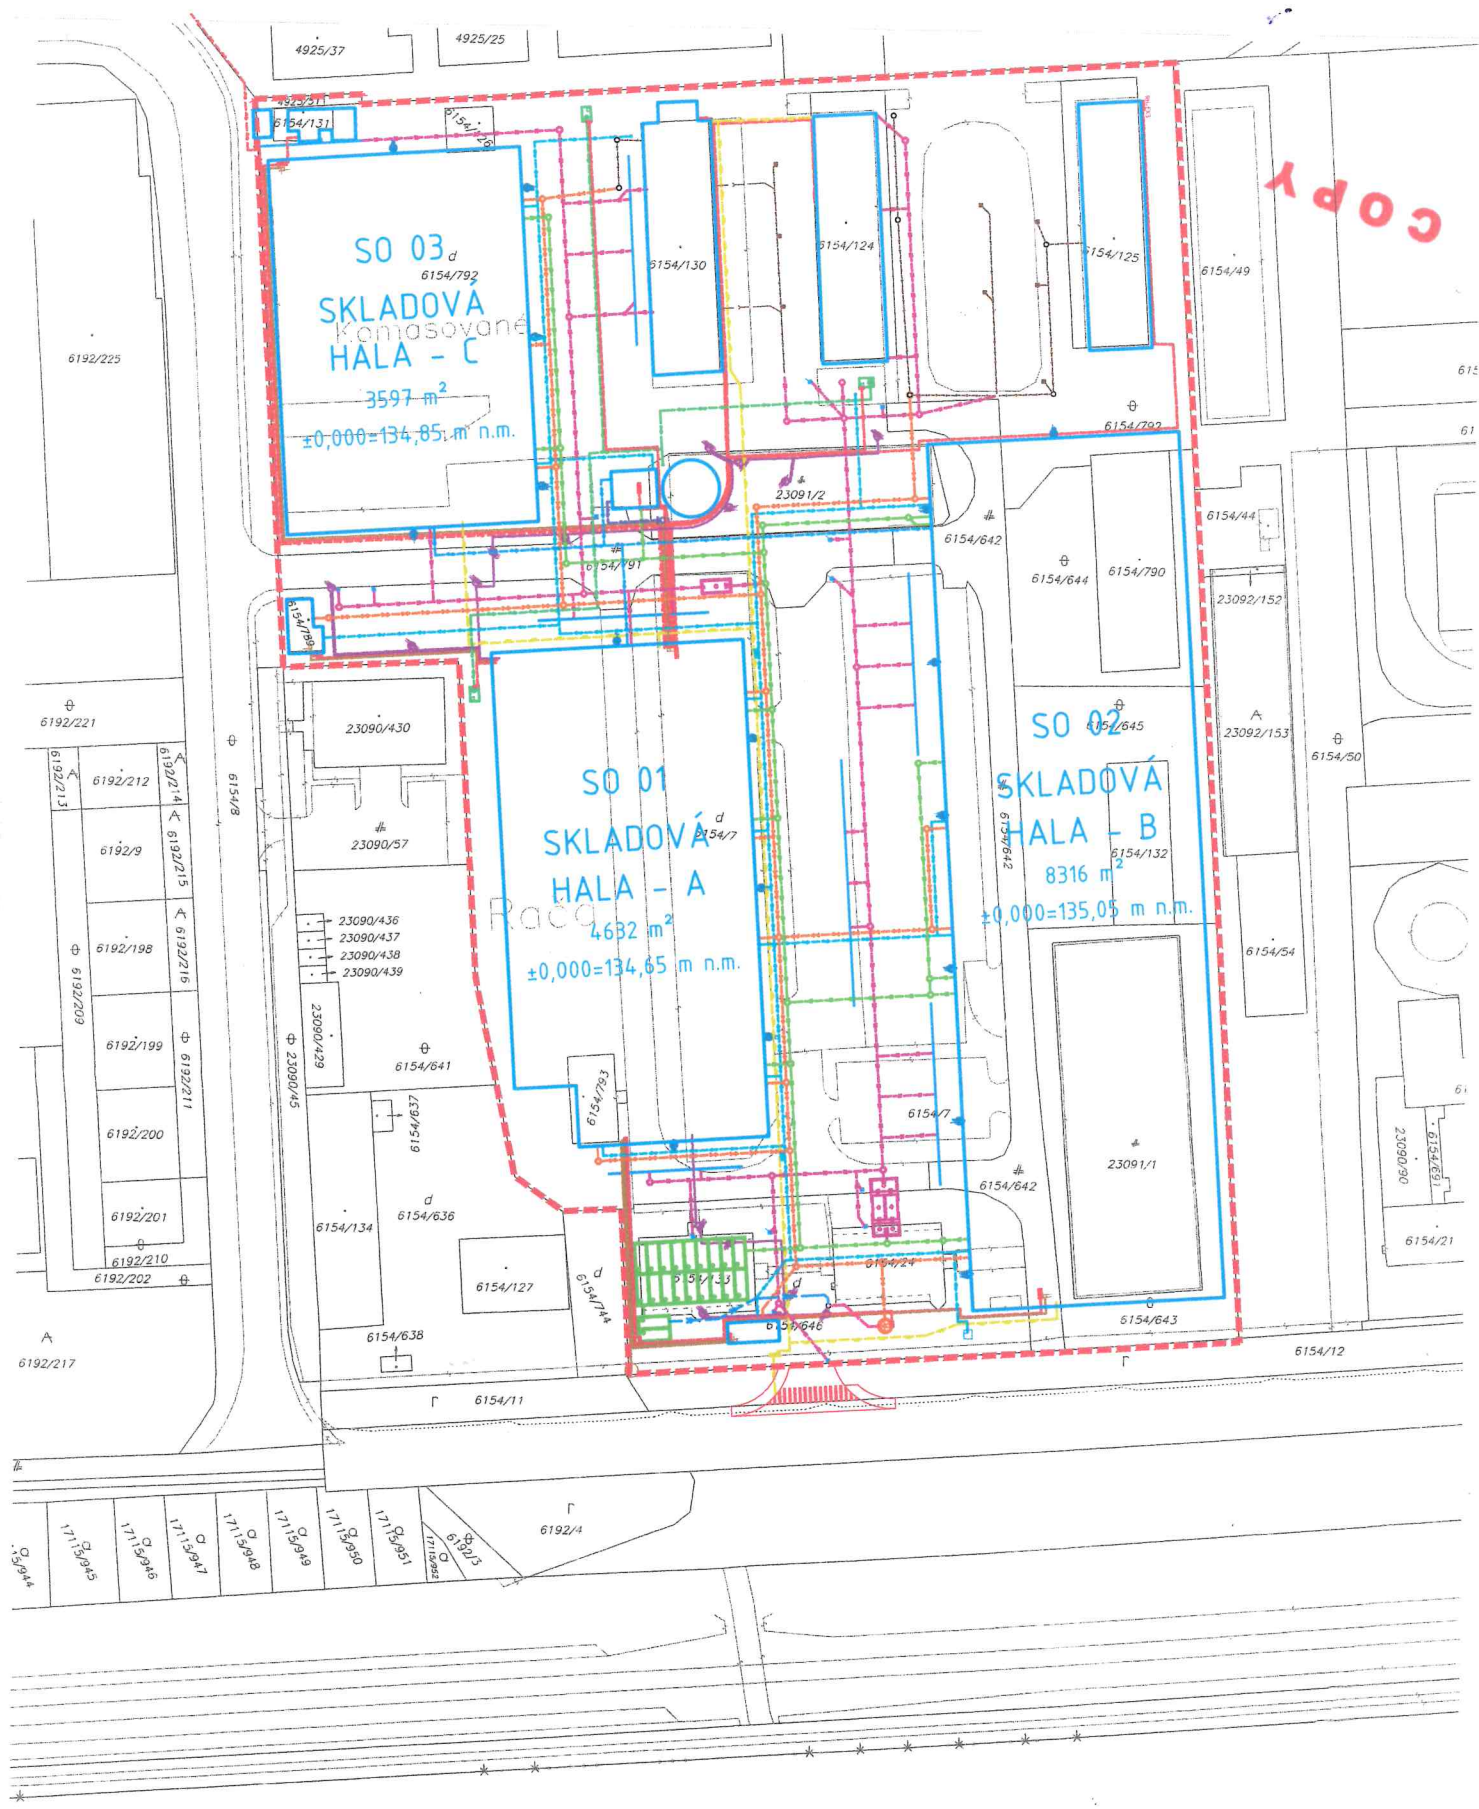

COPY

Okresný úrad Bratislava katastrálny odbor	Okres Bratislava III	Obec BA-m.č. RAČA	Kat. územie Rača
	Číslo zákazky K1-618/20	Vektorová mapa	Mierka 1 : 1000
KÓPIA KATASTRÁLNEJ MAPY na parcelu:			

Dňa 04.08.2020