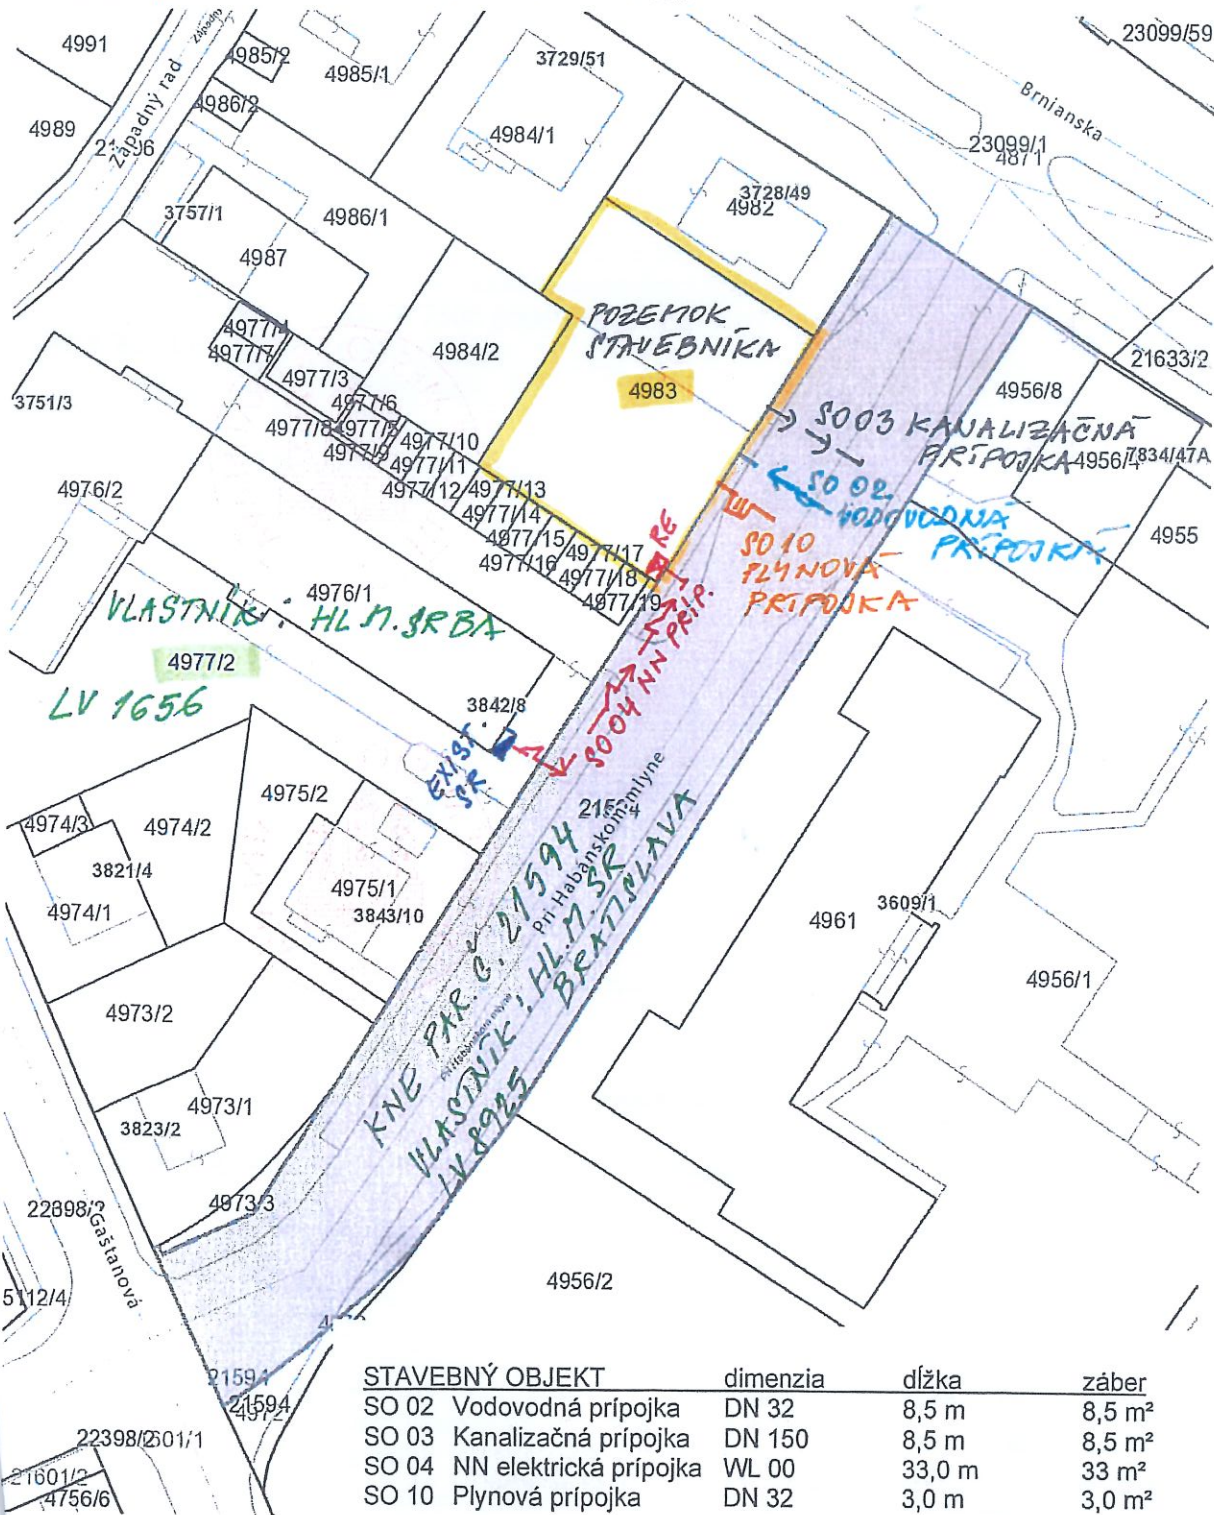

STAVBA: BYTOVÝ DOM PRI HABĀNSKOM MLÝNE

ZAKRESLENIE INŽ. SIETI

© Úrad geodézie, kartografie a katastra Slovenskej republiky

21.04.2020

STAVEBNÍK: PLAN-ING SK, S.R.O.

Parcela registra E, 21594

Bratislavský > Bratislava I > Bratislava-Staré Mesto > k.ú. Staré Mesto

Vytlačené z aplikácie Mapový klient ZBGIS. Nepoužiteľné na právne úkony.

dátum: 21.4.2020

(1/2)