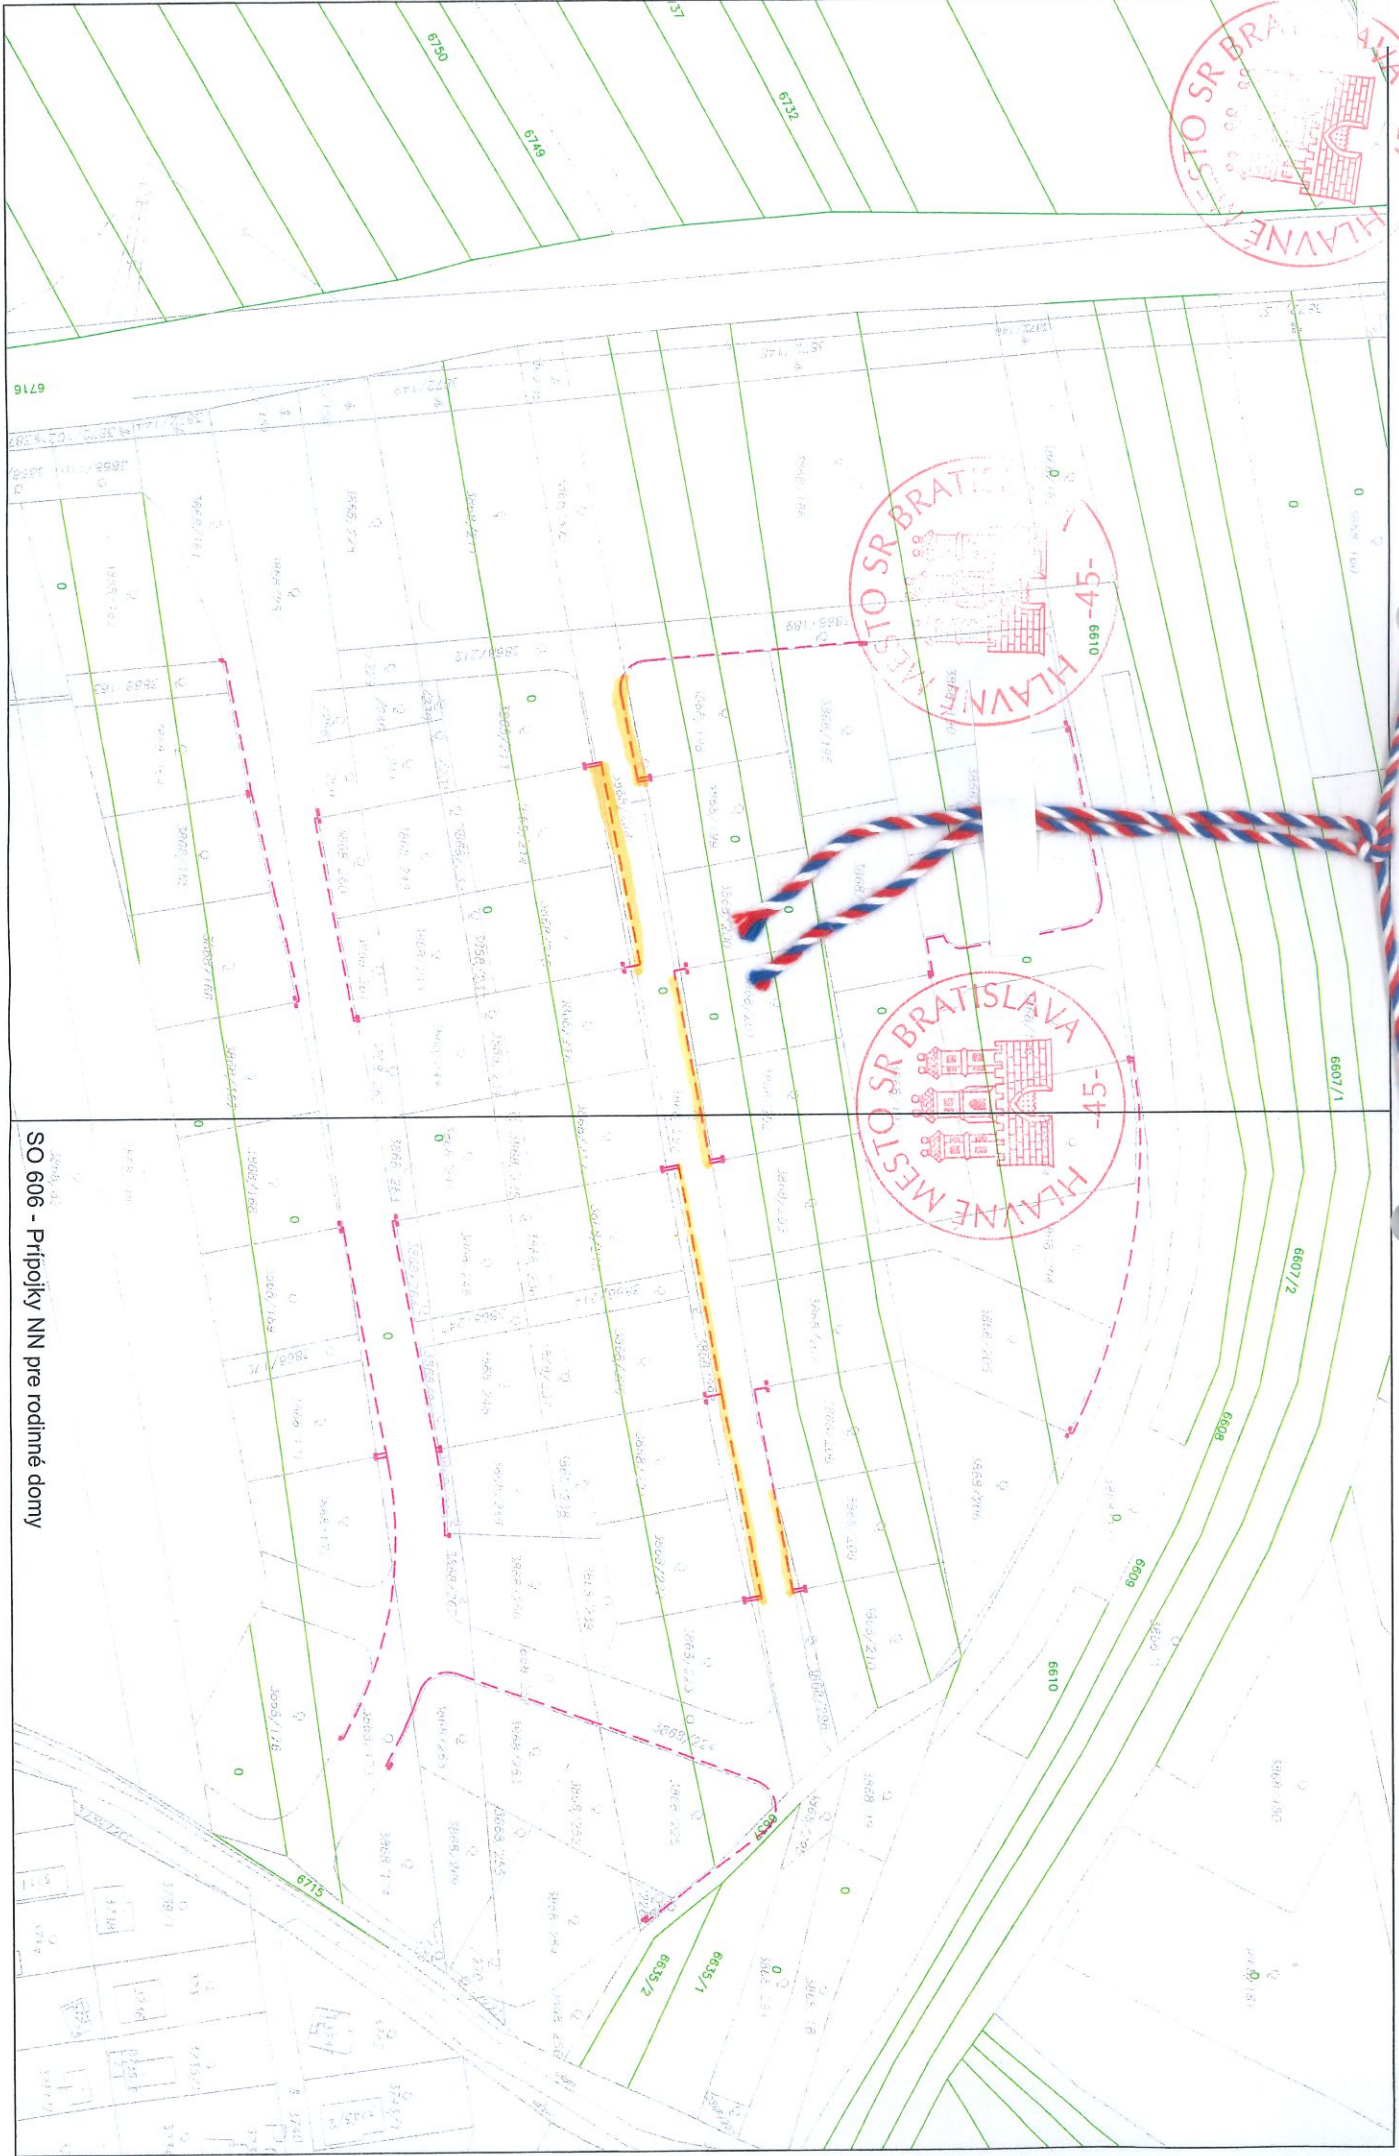

SO 301 - Vodovodné prípojky pre rodinné domy SO 01\_SO 02

SO 302 - Vodovodné prípojky pre rodinný domy

SO 303 - Vodovodné prípojky pre bytové domy

6716

SO 404 - Rozšírenie verejnej sprievnovej kanalizácie

SO 401 - Prípojka splaškovej kanalizácie pre rodinné domy SO 01\_SO 02

SO 402 - Prípojky splaškovej kanalizácie pre rodinné domy

6716

SO 403 - Prípojky splaškovej kanalizácie pre bytové domy

17.0099

SO 405 - Čerpadacia stanica splaškovej kanalizácie

SO 605 - Prípojky NN pre rodinné domy SO 01\_SO\_02

6716

SO 606 - Prípojky NN pre rodinné domy