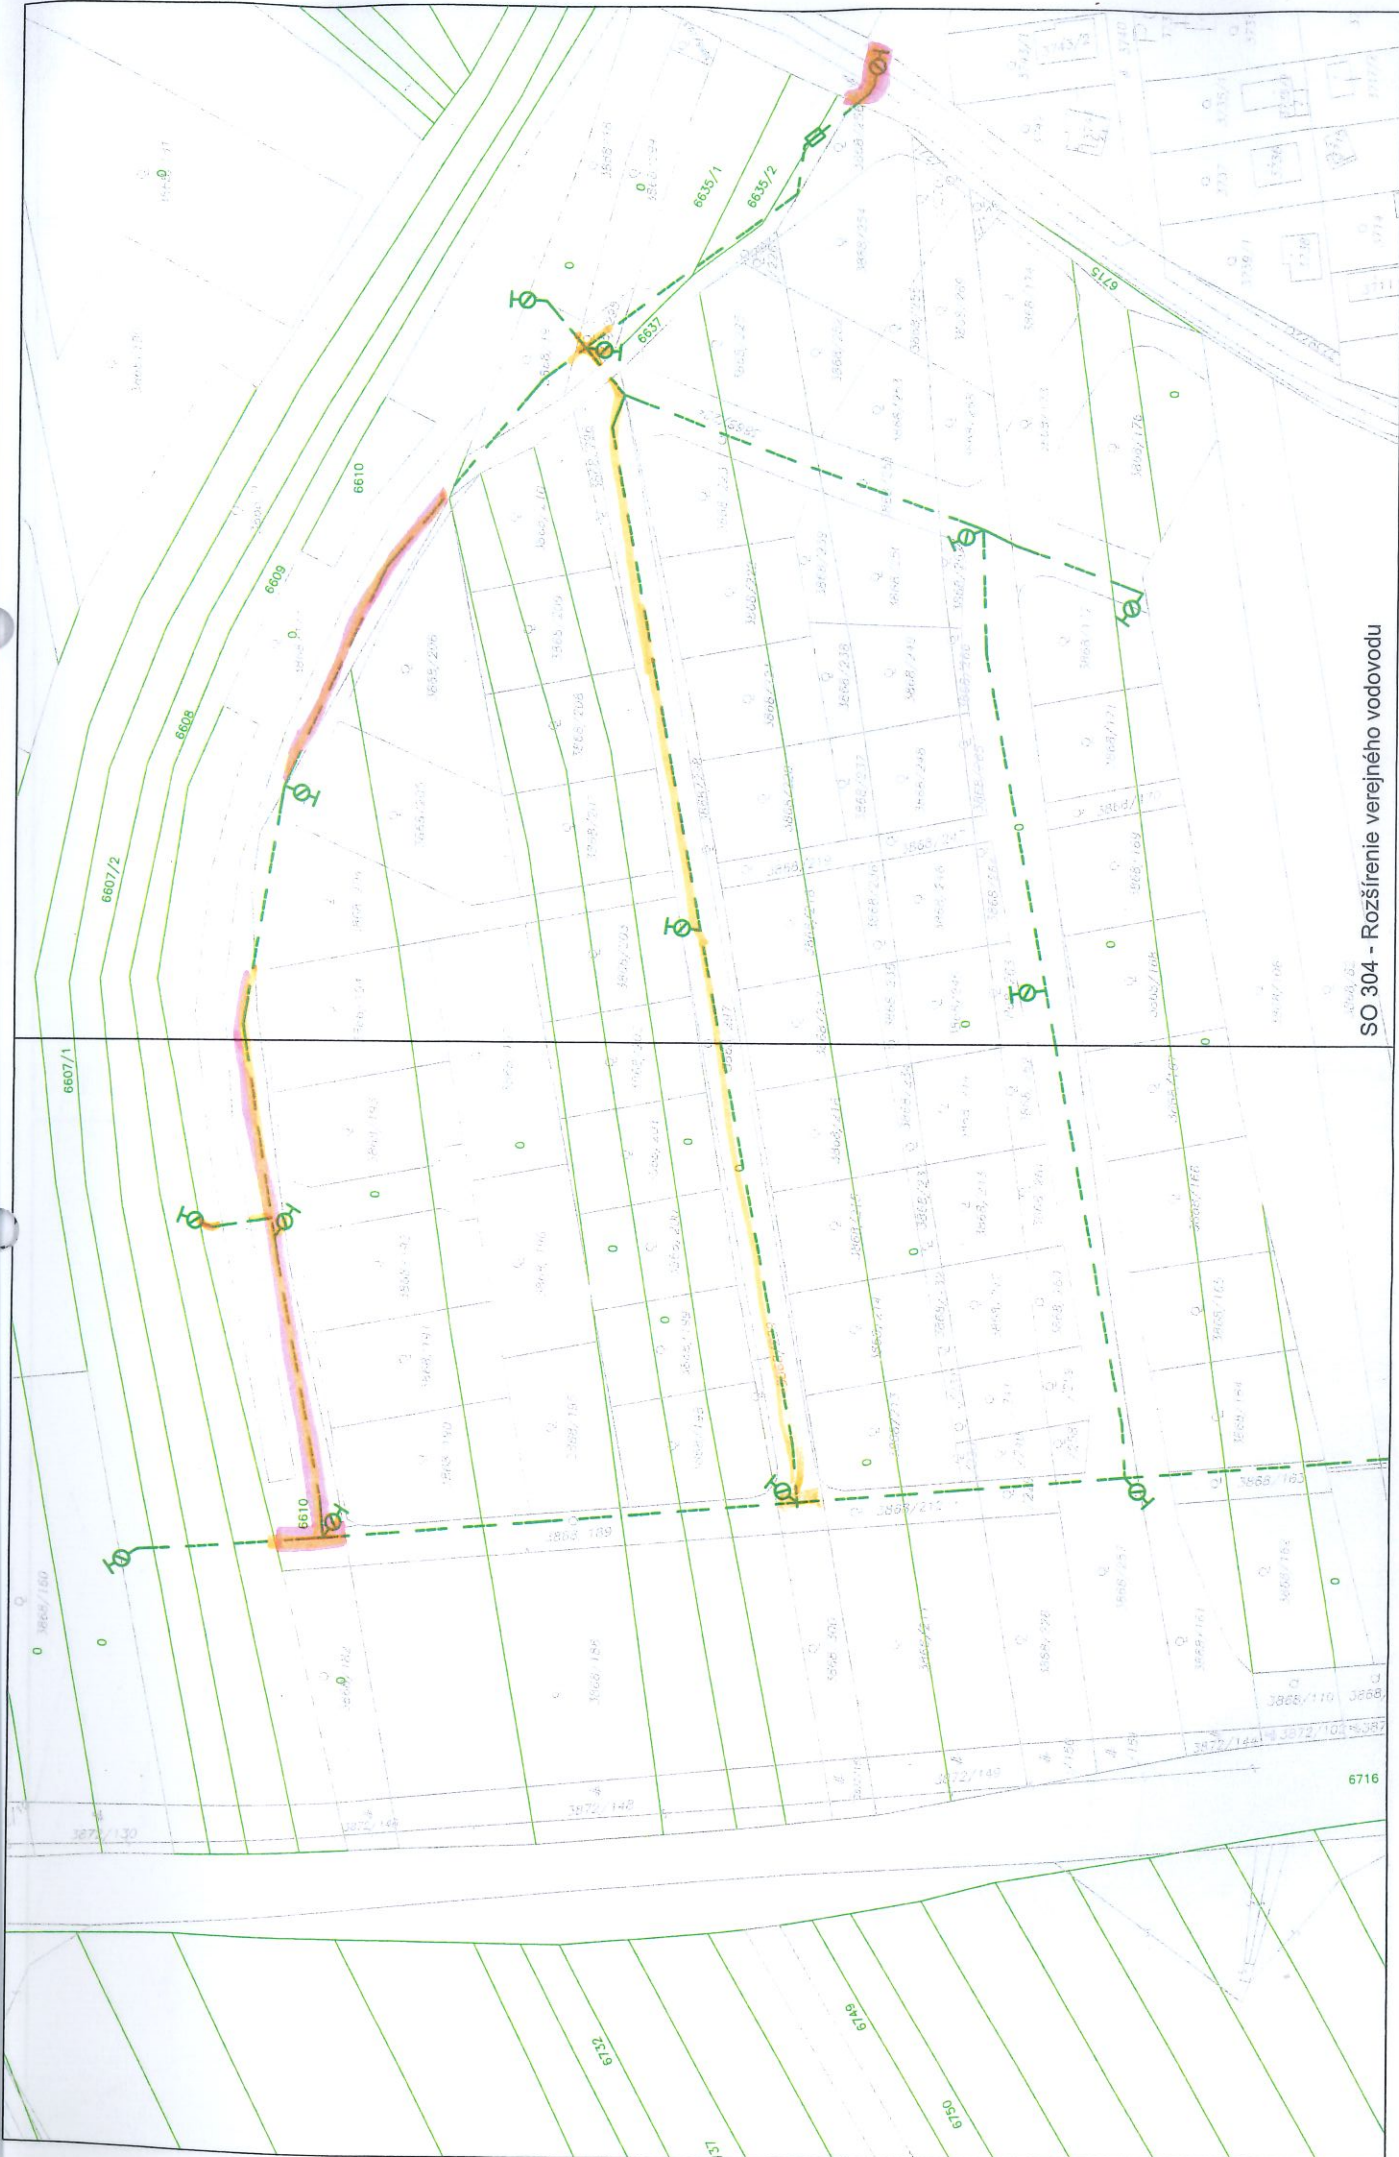

SO 301 - Vodovodné prípojky pre rodinné domy SO 01\_SO 02

SO 302 - Vodovodné prípojky pre rodinný domy

SO 303 - Vodovodné prípojky pre bytové domy

6716

SO 404 - Rozšírenie verejnej sprievnovej kanalizácie

SO 401 - Prípojka splaškovej kanalizácie pre rodinné domy SO 01\_SO 02

SO 402 - Prípojky splaškovej kanalizácie pre rodinné domy

6716

SO 403 - Prípojky splaškovej kanalizácie pre bytové domy

17.0099

SO 405 - Čerpadacia stanica splaškovej kanalizácie

SO 605 - Prípojky NN pre rodinné domy SO 01\_SO\_02

6716

SO 606 - Prípojky NN pre rodinné domy