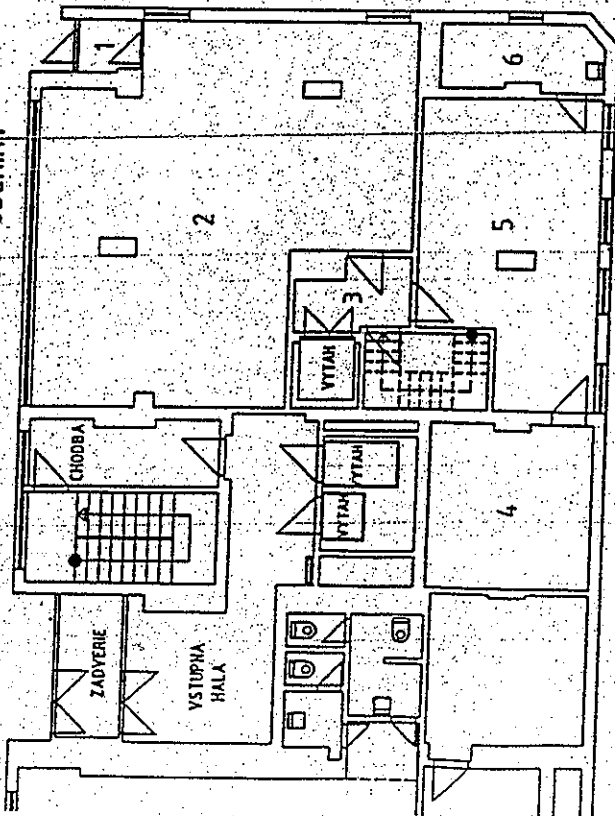

JASOVSKA 4  
 NP 903  
 Podorys : Prizemie  
 MÄSO-ÜDENINY

LEGENDA  
 NP 903 MÄSO-ÜDENINY  
 Prizemie

Císlo miestnosti	Popis miestnosti	Podlahová plocha /m <sup>2</sup> /
1	Zädverie	2,05
2	Predajňa	74,68
3	Chodba	6,00
4	Mraziaci box	13,32
5	Pripravnä	31,51
6	Kanceläria	6,44
SPOLU 1		134,00

Suterén

Císlo miestnosti	Popis miestnosti	Podlahová plocha /m <sup>2</sup> /
1	Šatňa	9,36
2	Sprchovací kút,	2,97
3	WC	1,18
4	Miestnosť	3,08
5	Miestnosť	4,70
6	Kompressorovňa	6,24
7	Chodba 1	9,41
8	Mraziaci box	5,78
9	Mraziaci box	15,26
10	Kompressorovňa	5,16
11	Chladiaci box	4,45
12	Miestnosť	25,19
13	Schodisko	6,45
14	Miestnosť	1,60
15	Výťah	1,30
16	Chodba 2	21,73
17	Rampa	22,67
SPOLU 2		146,53
SPOLU		280,53