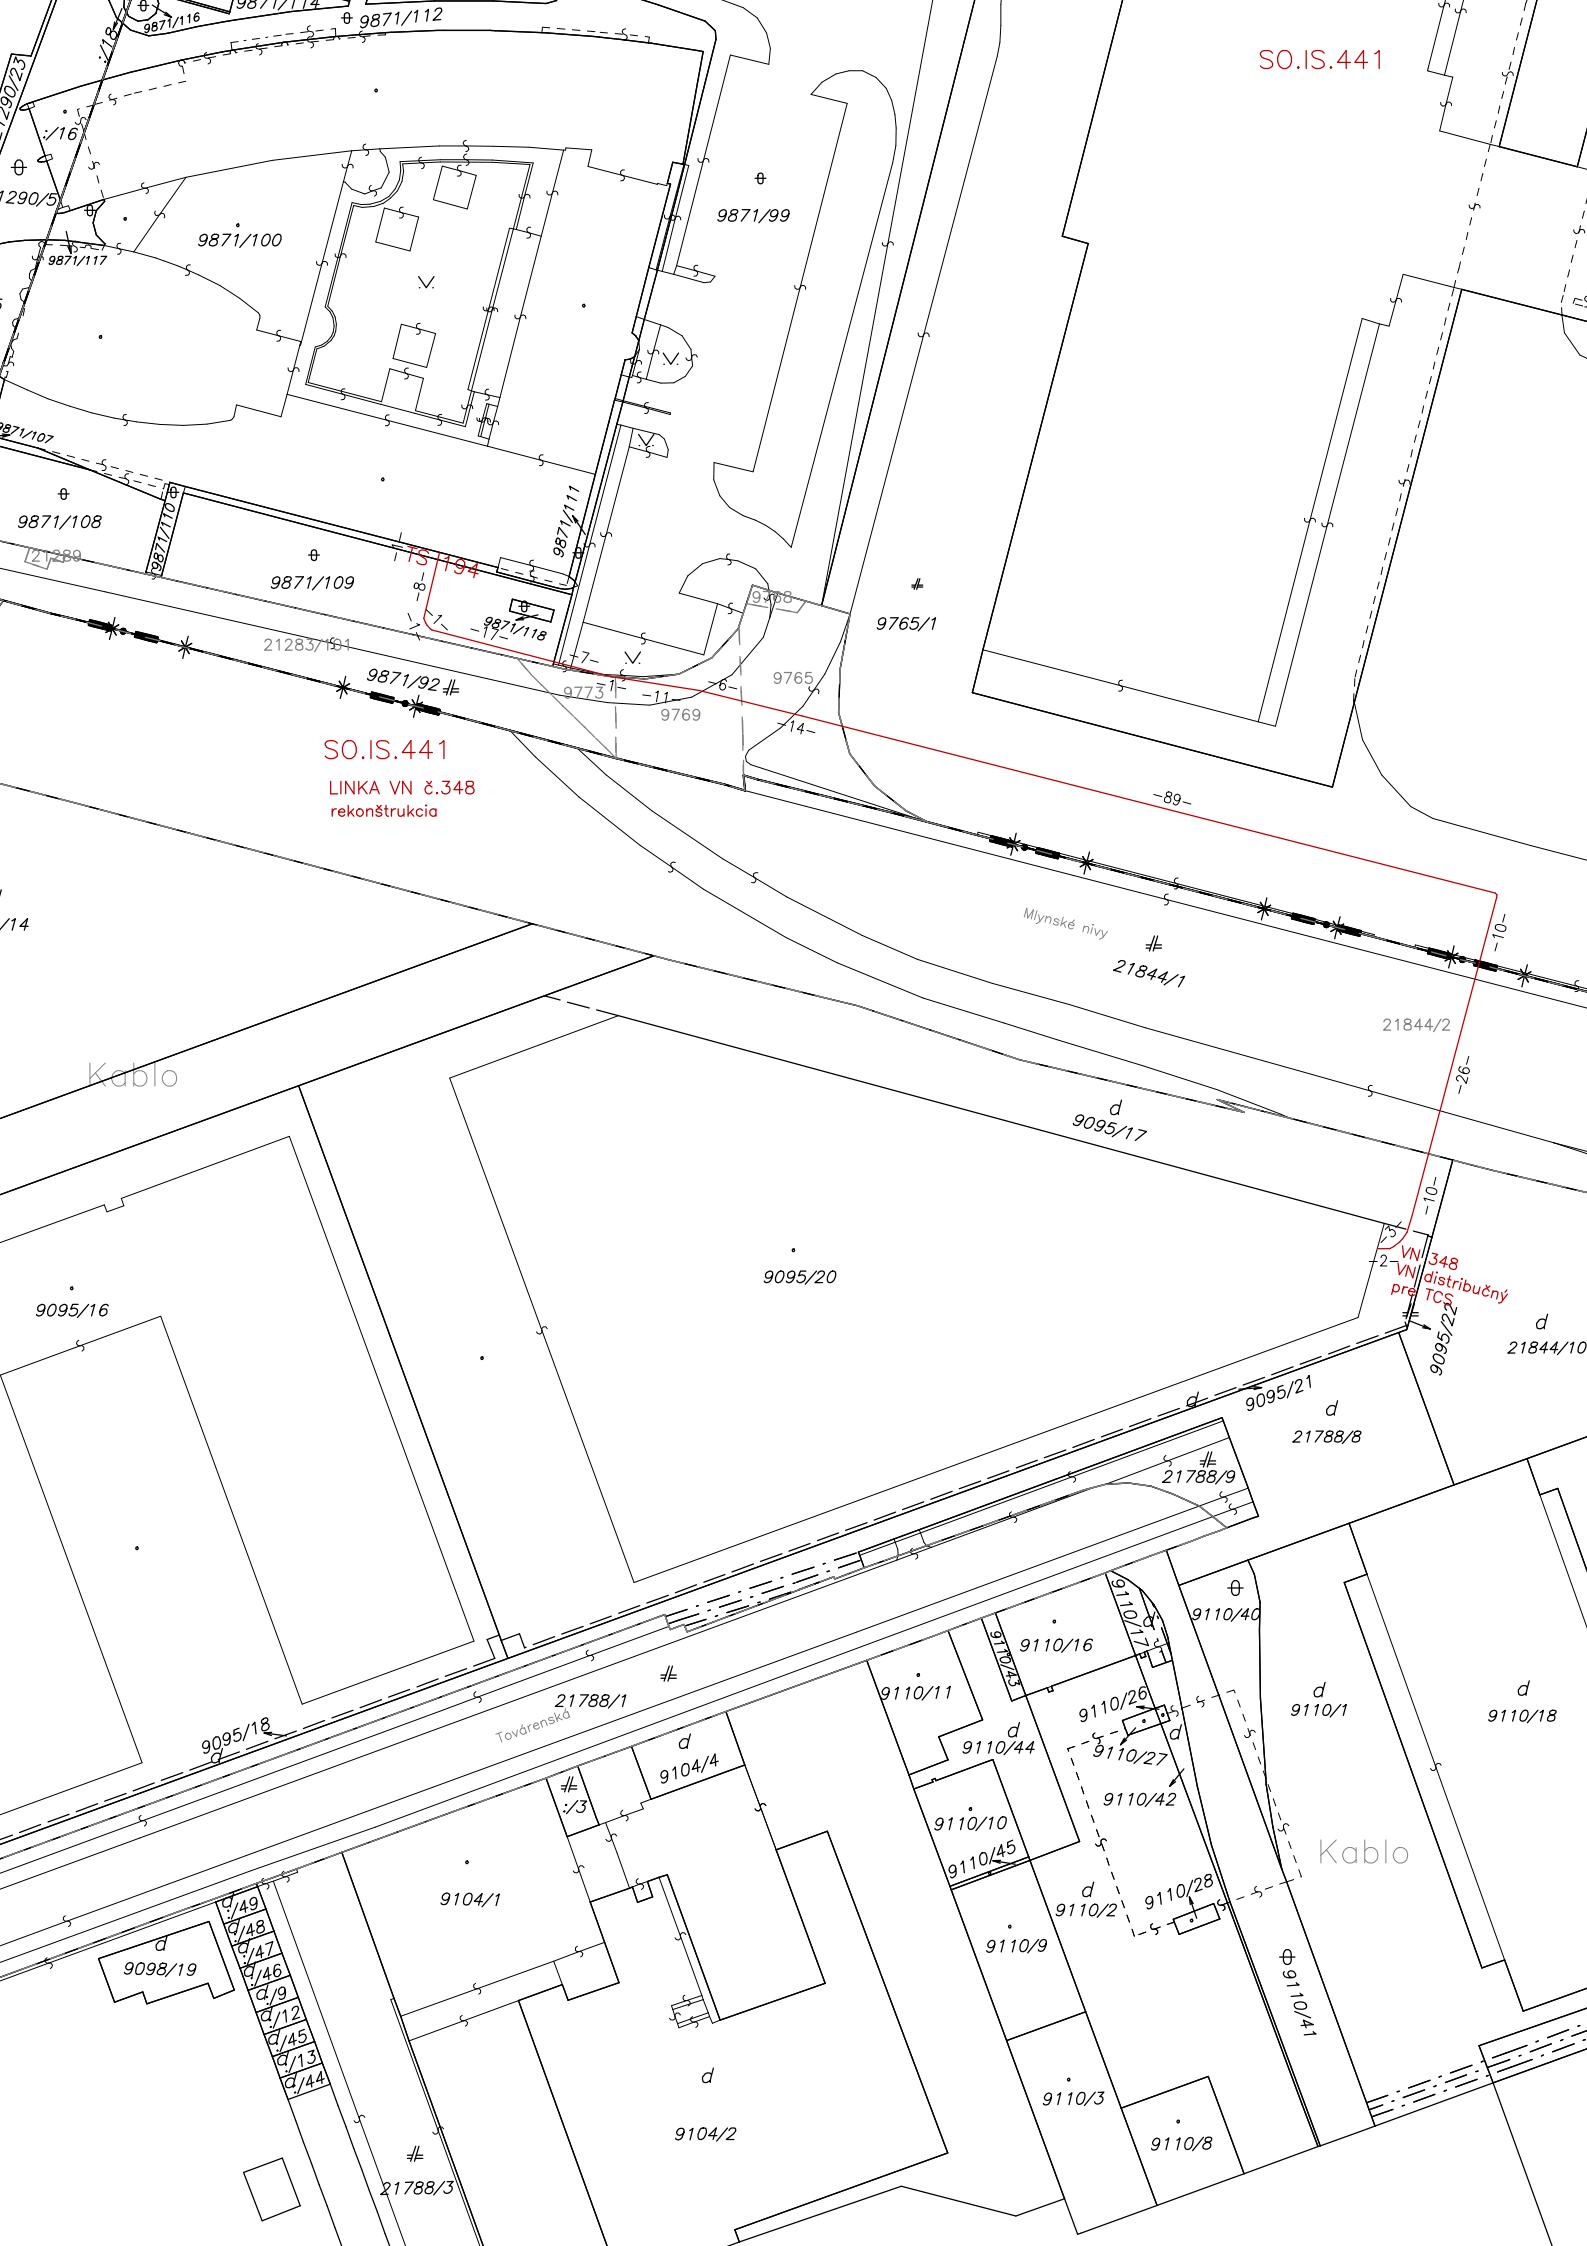

SO.IS.441

SO.IS.441
LINKA VN č.348
rekonštrukcia

Kablo

Kablo

VN 348
VN distribučný
pre TCS

9095/18
Továrenská
21788/1

Mlynské nivy
21844/1

21844/2

d
9095/17

9095/20

d
9095/22

d
21844/10

d
9095/21

d
21788/8

d
21788/9

9110/11

9110/16

9110/40

d
9110/1

d
9110/18

d
9098/19

9104/1

d
9104/4

9110/44

9110/26

9110/27

9110/42

d
9110/1

9110/9

9110/28

d
9110/41

9110/3