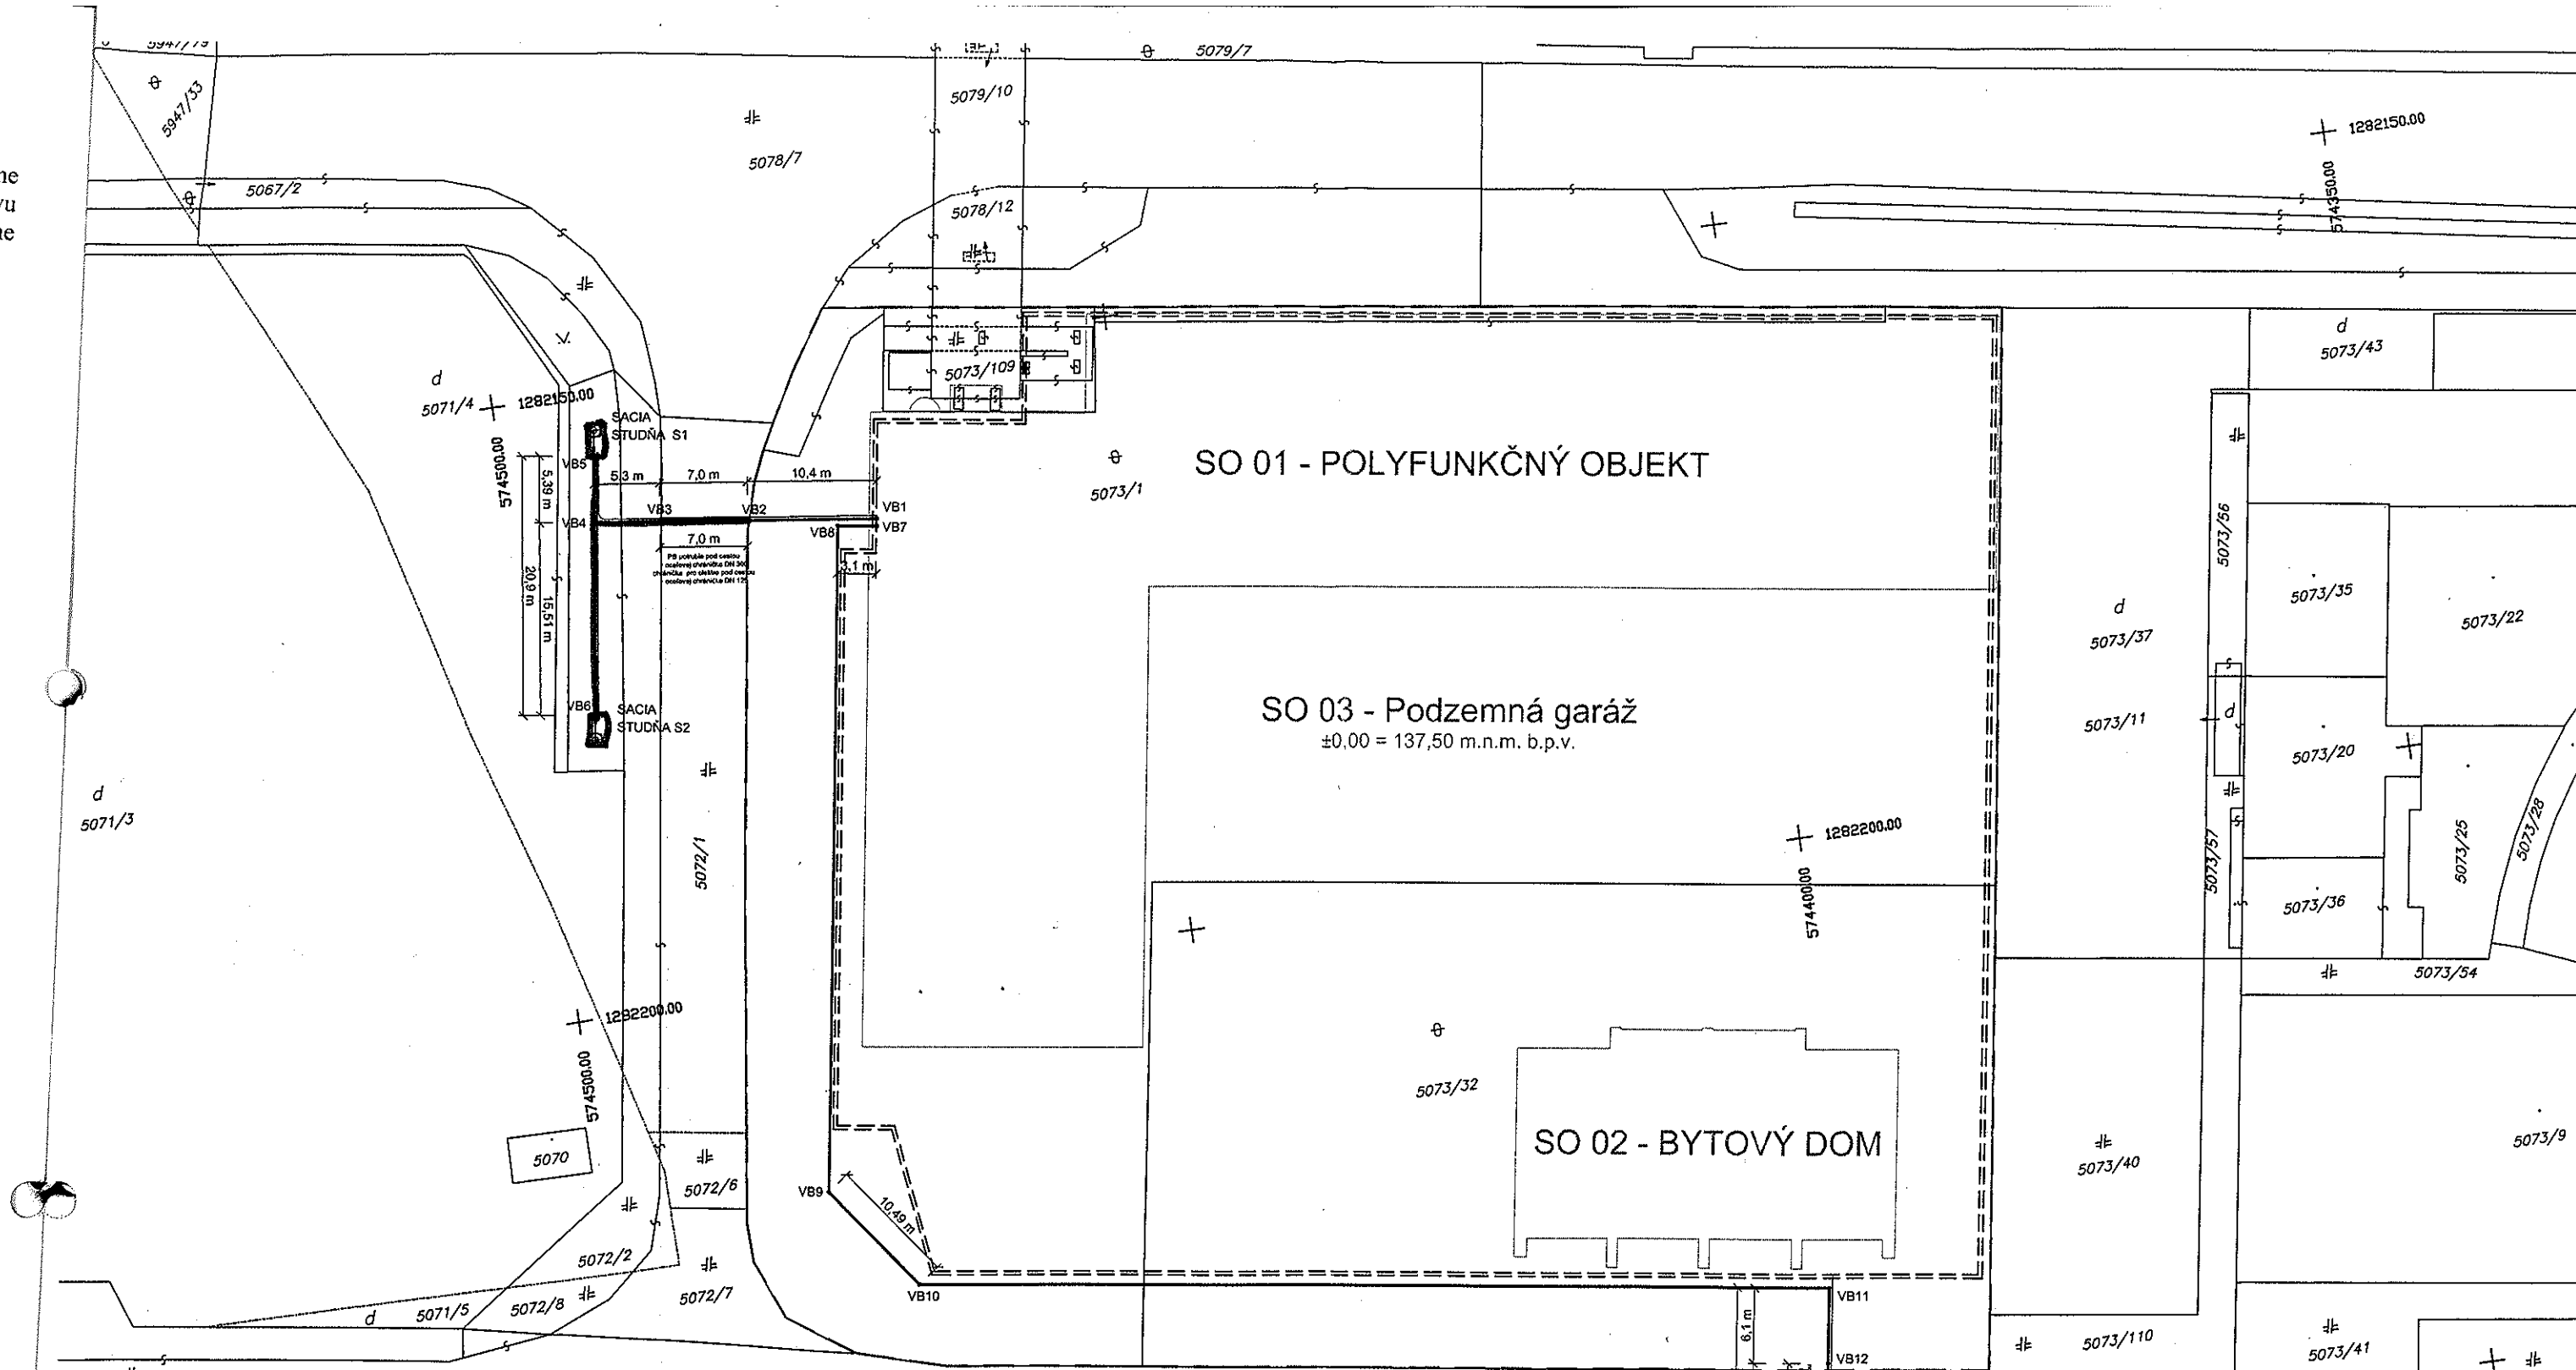

za nápadne
si zmluvu
me žiadne

ZÁKRES DO KATASTRÁLNEJ MAPY M 1:500

LEGENDA

- ROZVODY MIMO POZEMKU STAVITEĽA
- ROZVODY NA POZEMKU STAVITEĽA
- STUDŇA
- HRANICA POZEMKU STAVITEĽA
- HRANICA SPODNEJ STAVBY