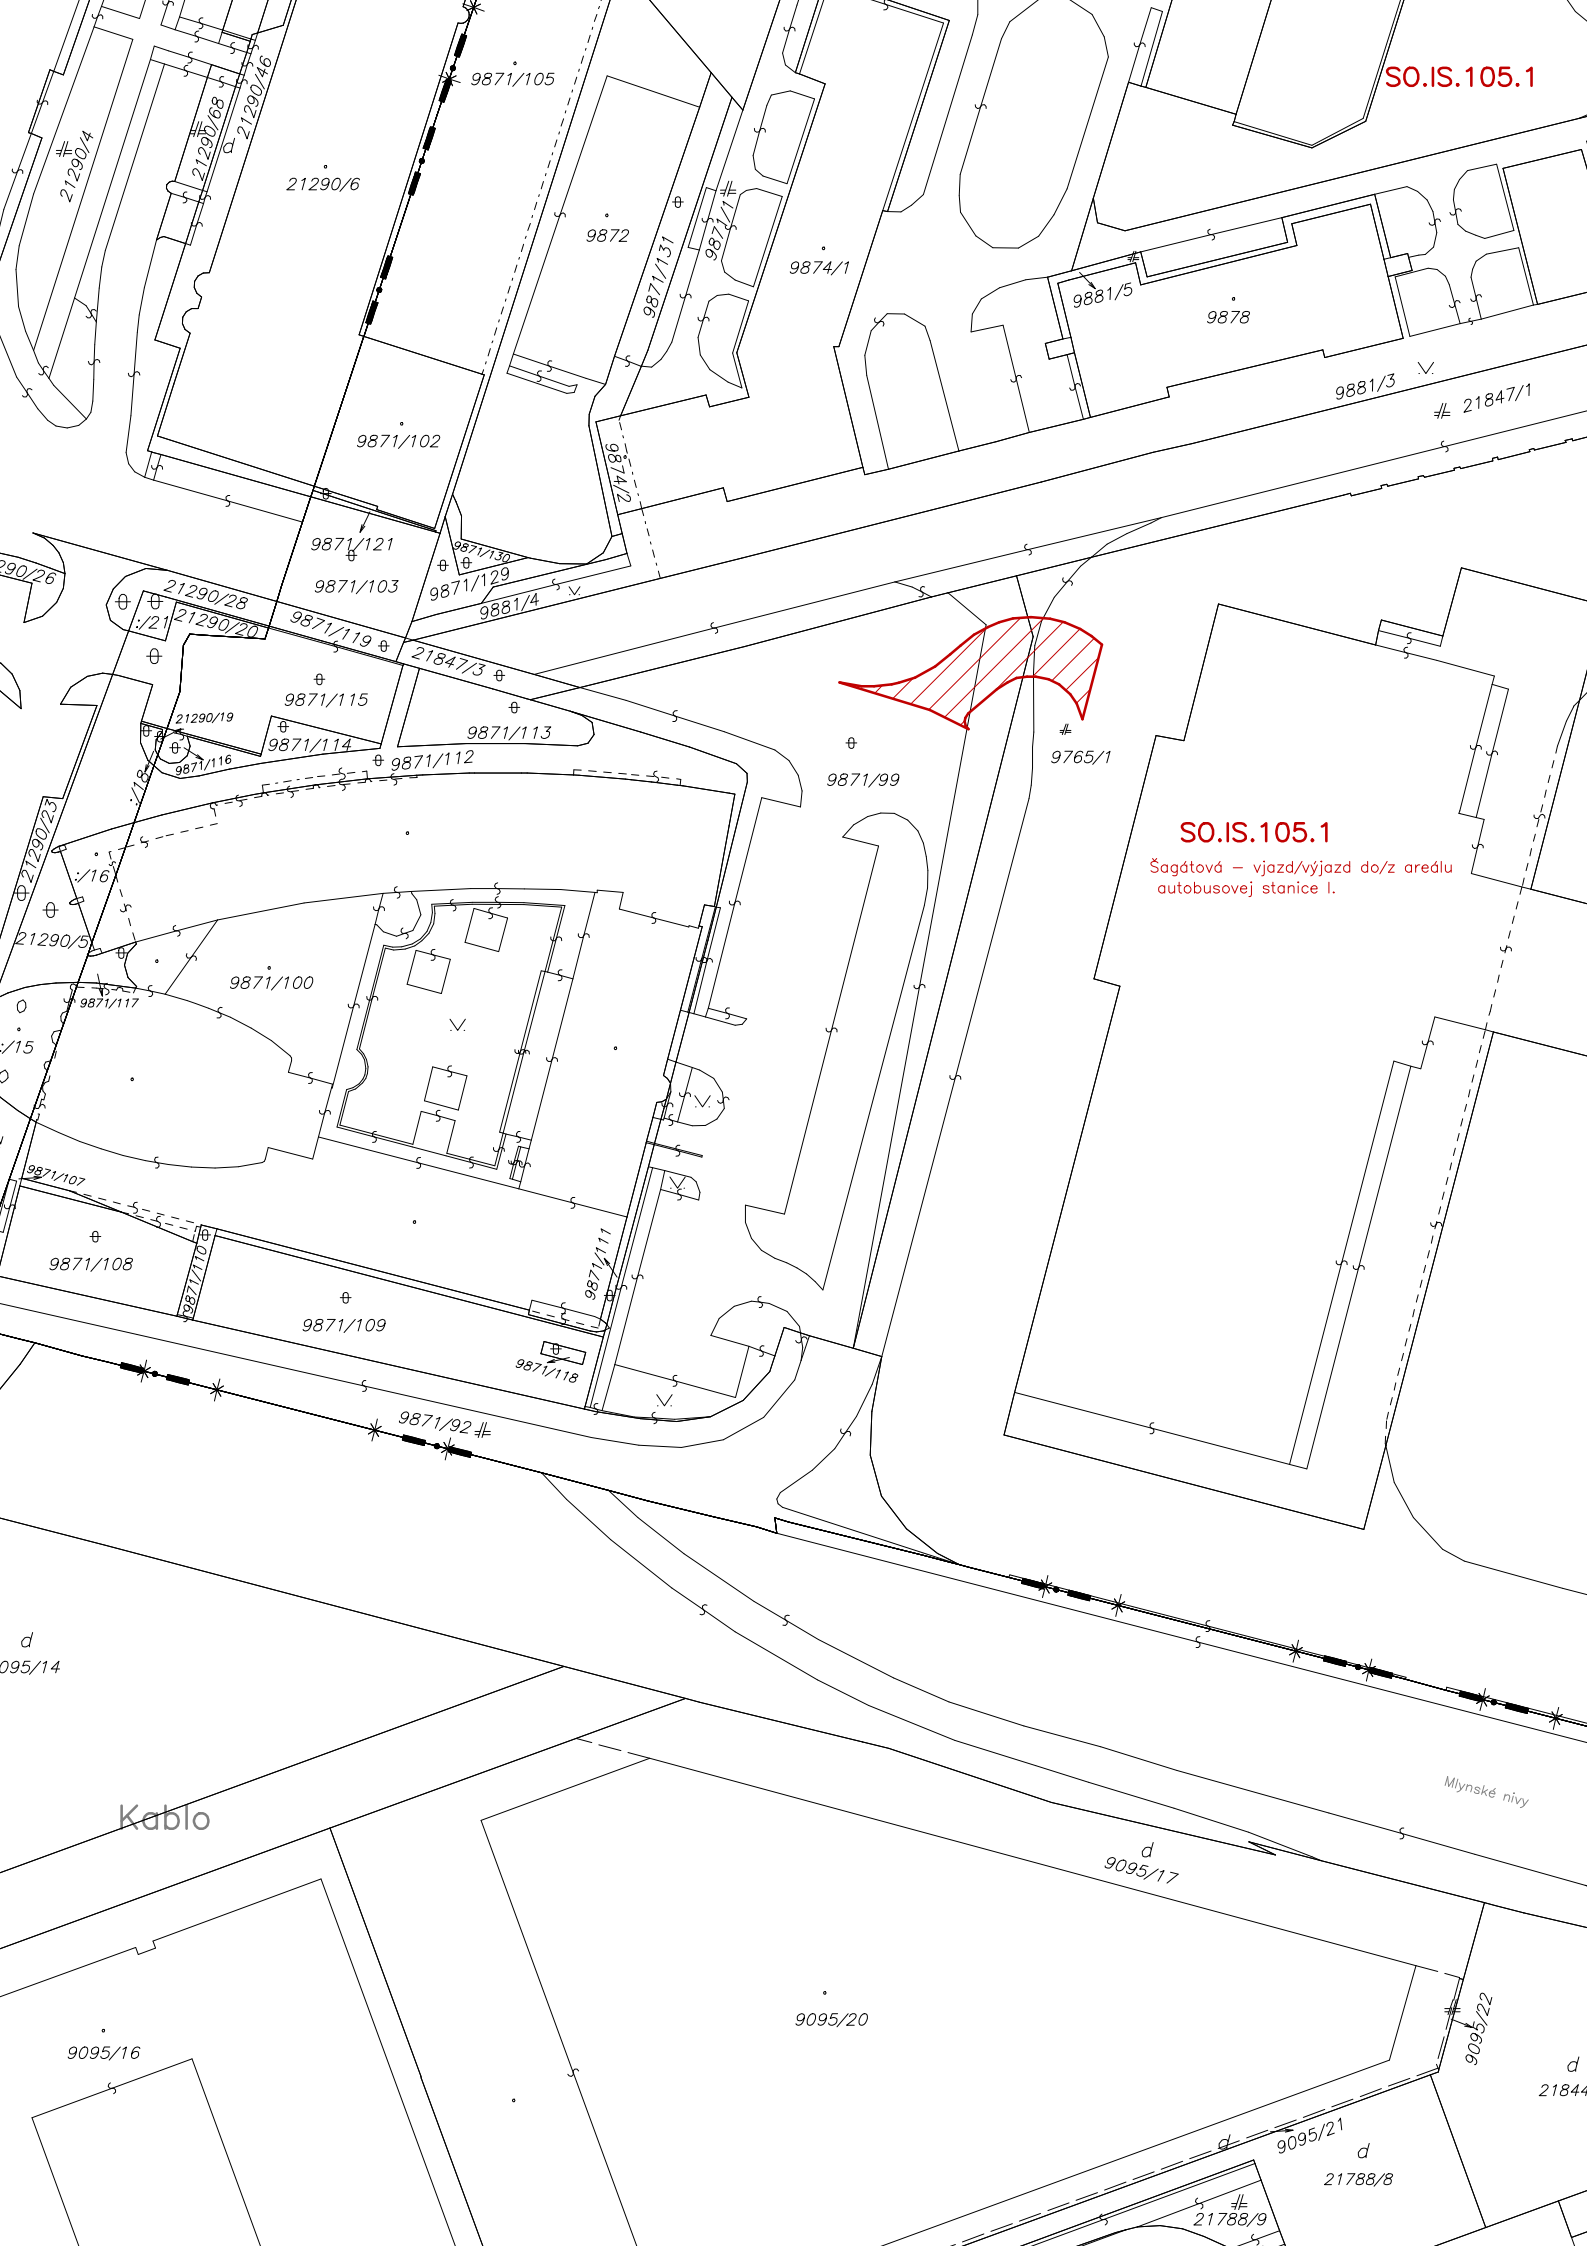

SO.IS.105.1

SO.IS.105.1

Šagátová – vjazd/výjazd do/z areálu autobusovej stanice I.

Kablo

Mlynské nivy

d
9095/17

9095/20

9095/16

9095/22

d
21844

d
9095/21

d
21788/8

d
21788/9