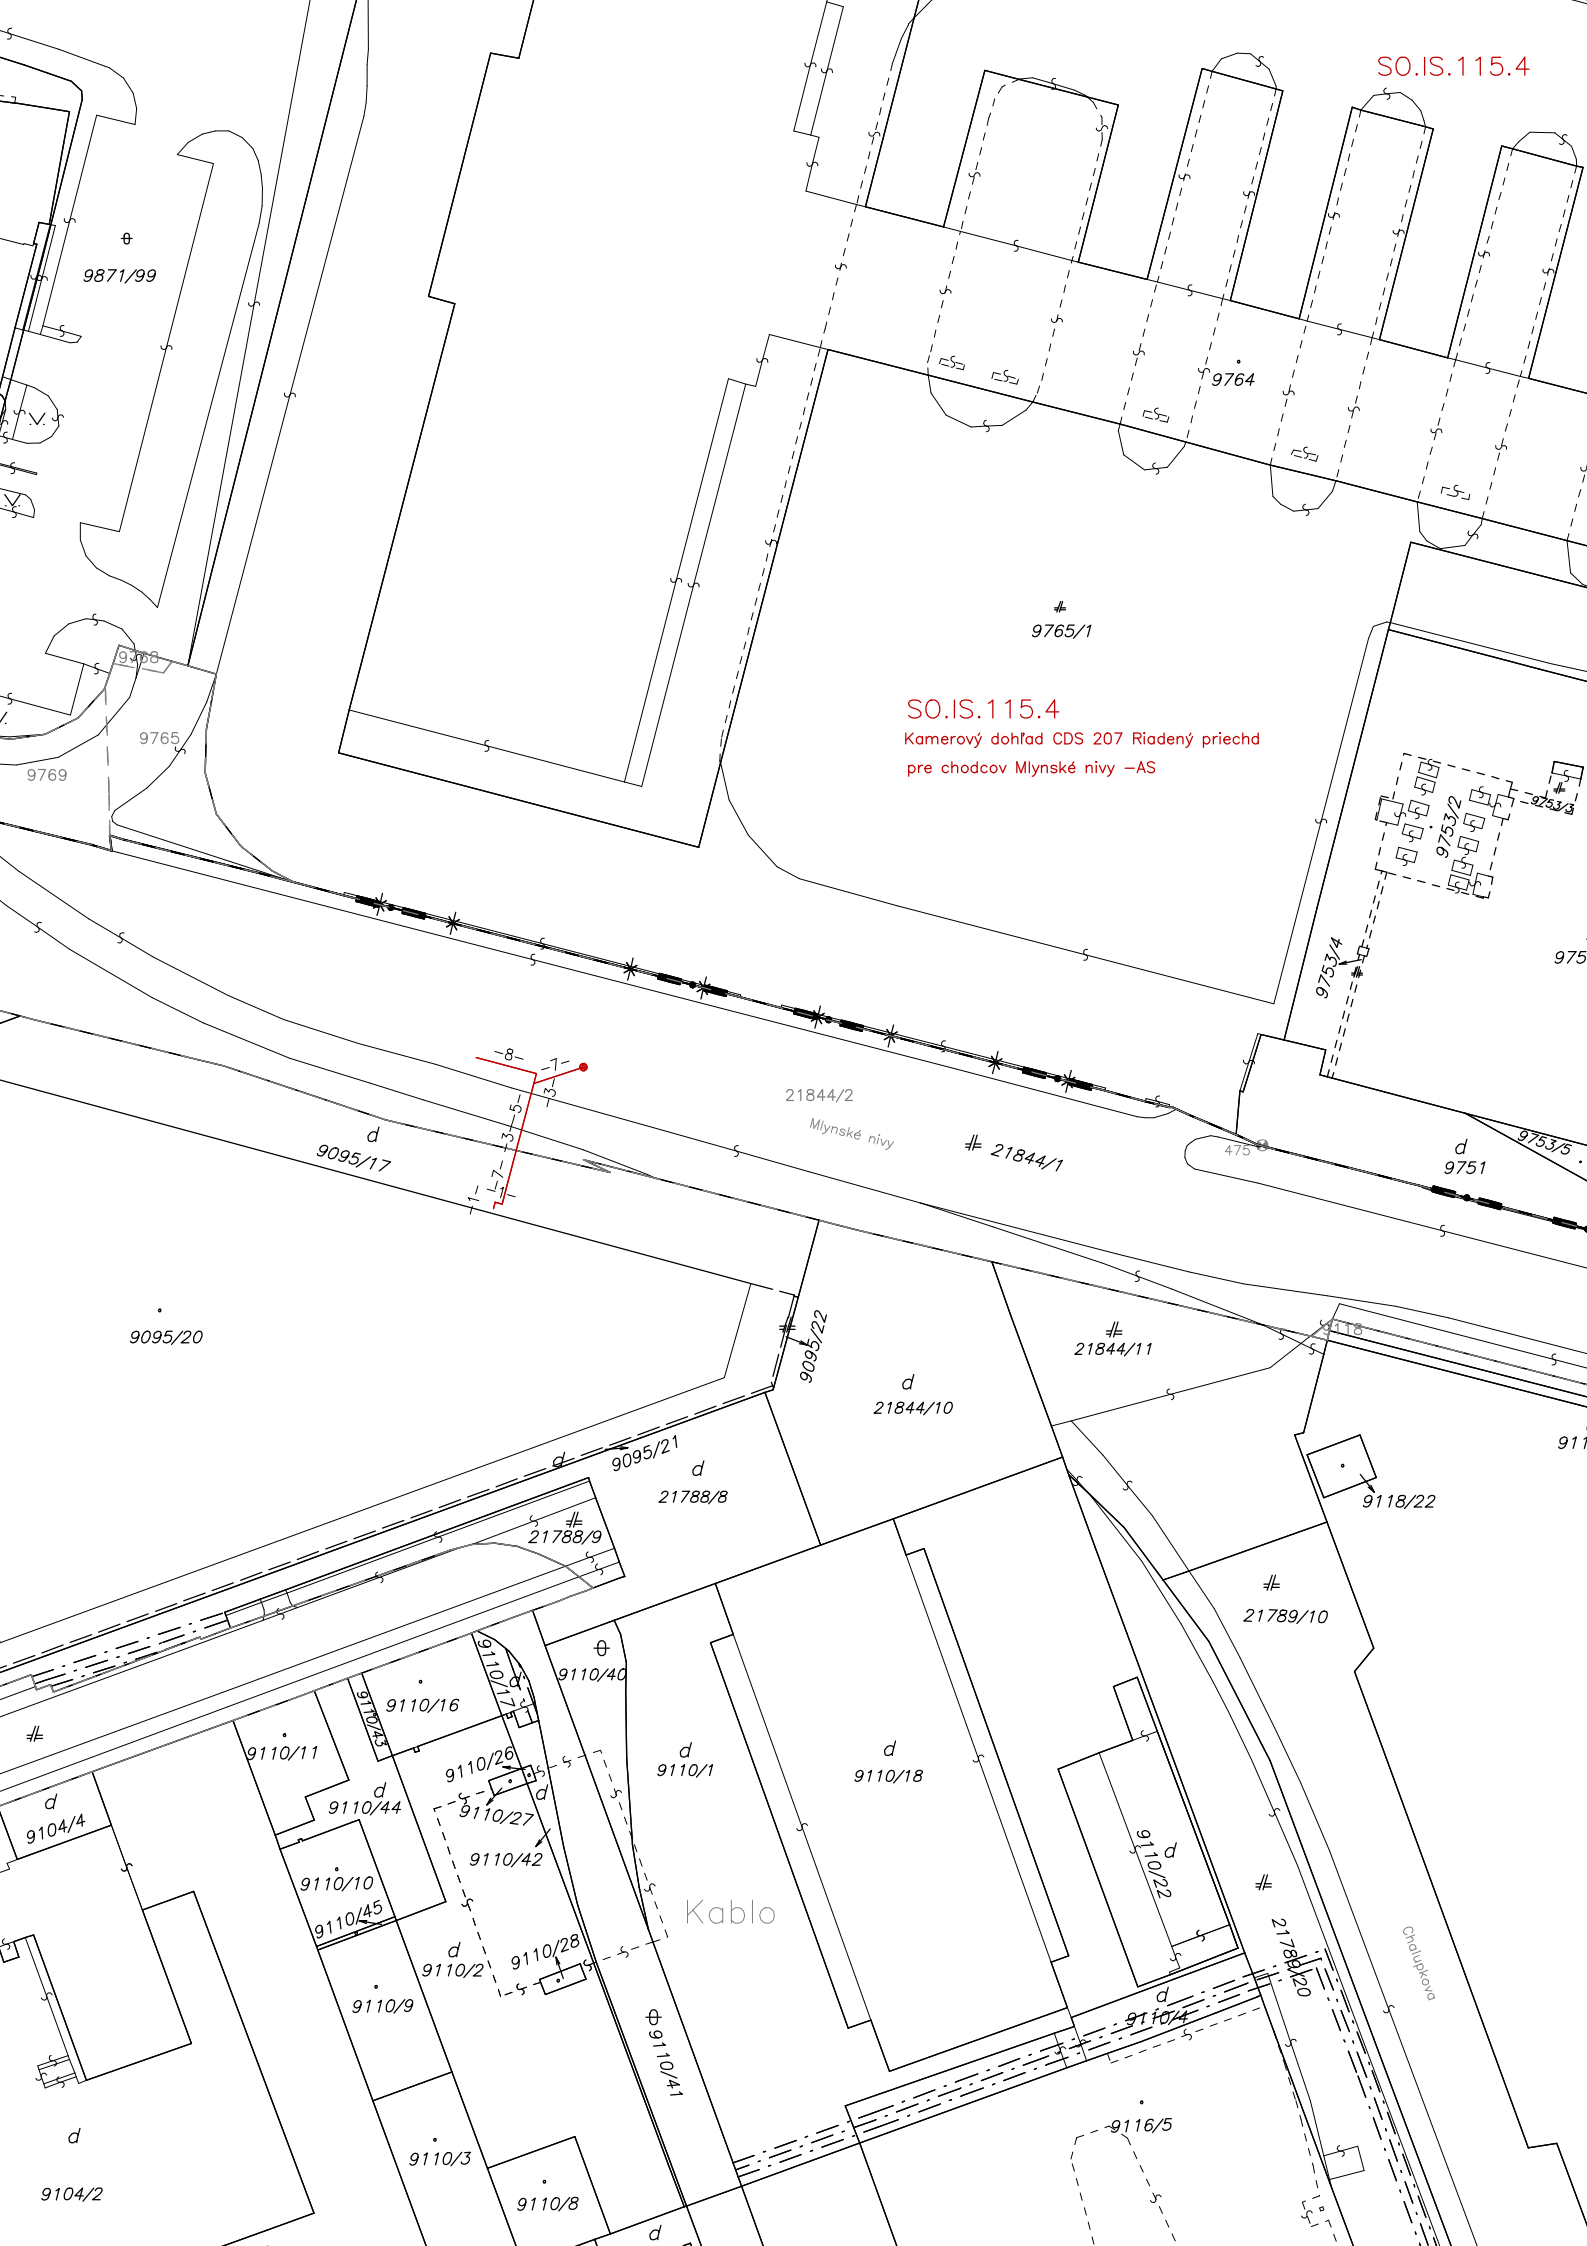

SO.IS.115.4

SO.IS.115.4

Kamerový dohľad CDS 207 Riadený priechod
pre chodcov Mlynské nivy – AS

21844/2
Mlynské nivy

21844/1

d
9095/17

d
9751

9095/20

21844/11

d
21844/10

d
9095/21
21788/8

21788/9

9118/22

21789/10

9110/11

9110/16

9110/40

d
9110/1

d
9110/18

9110/22

d
9104/4

d
9110/44

d
9110/26

d
9110/27

d
9110/42

9110/9

d
9110/28

Kablo

21789/20

Chalupová

d
9104/2

9110/3