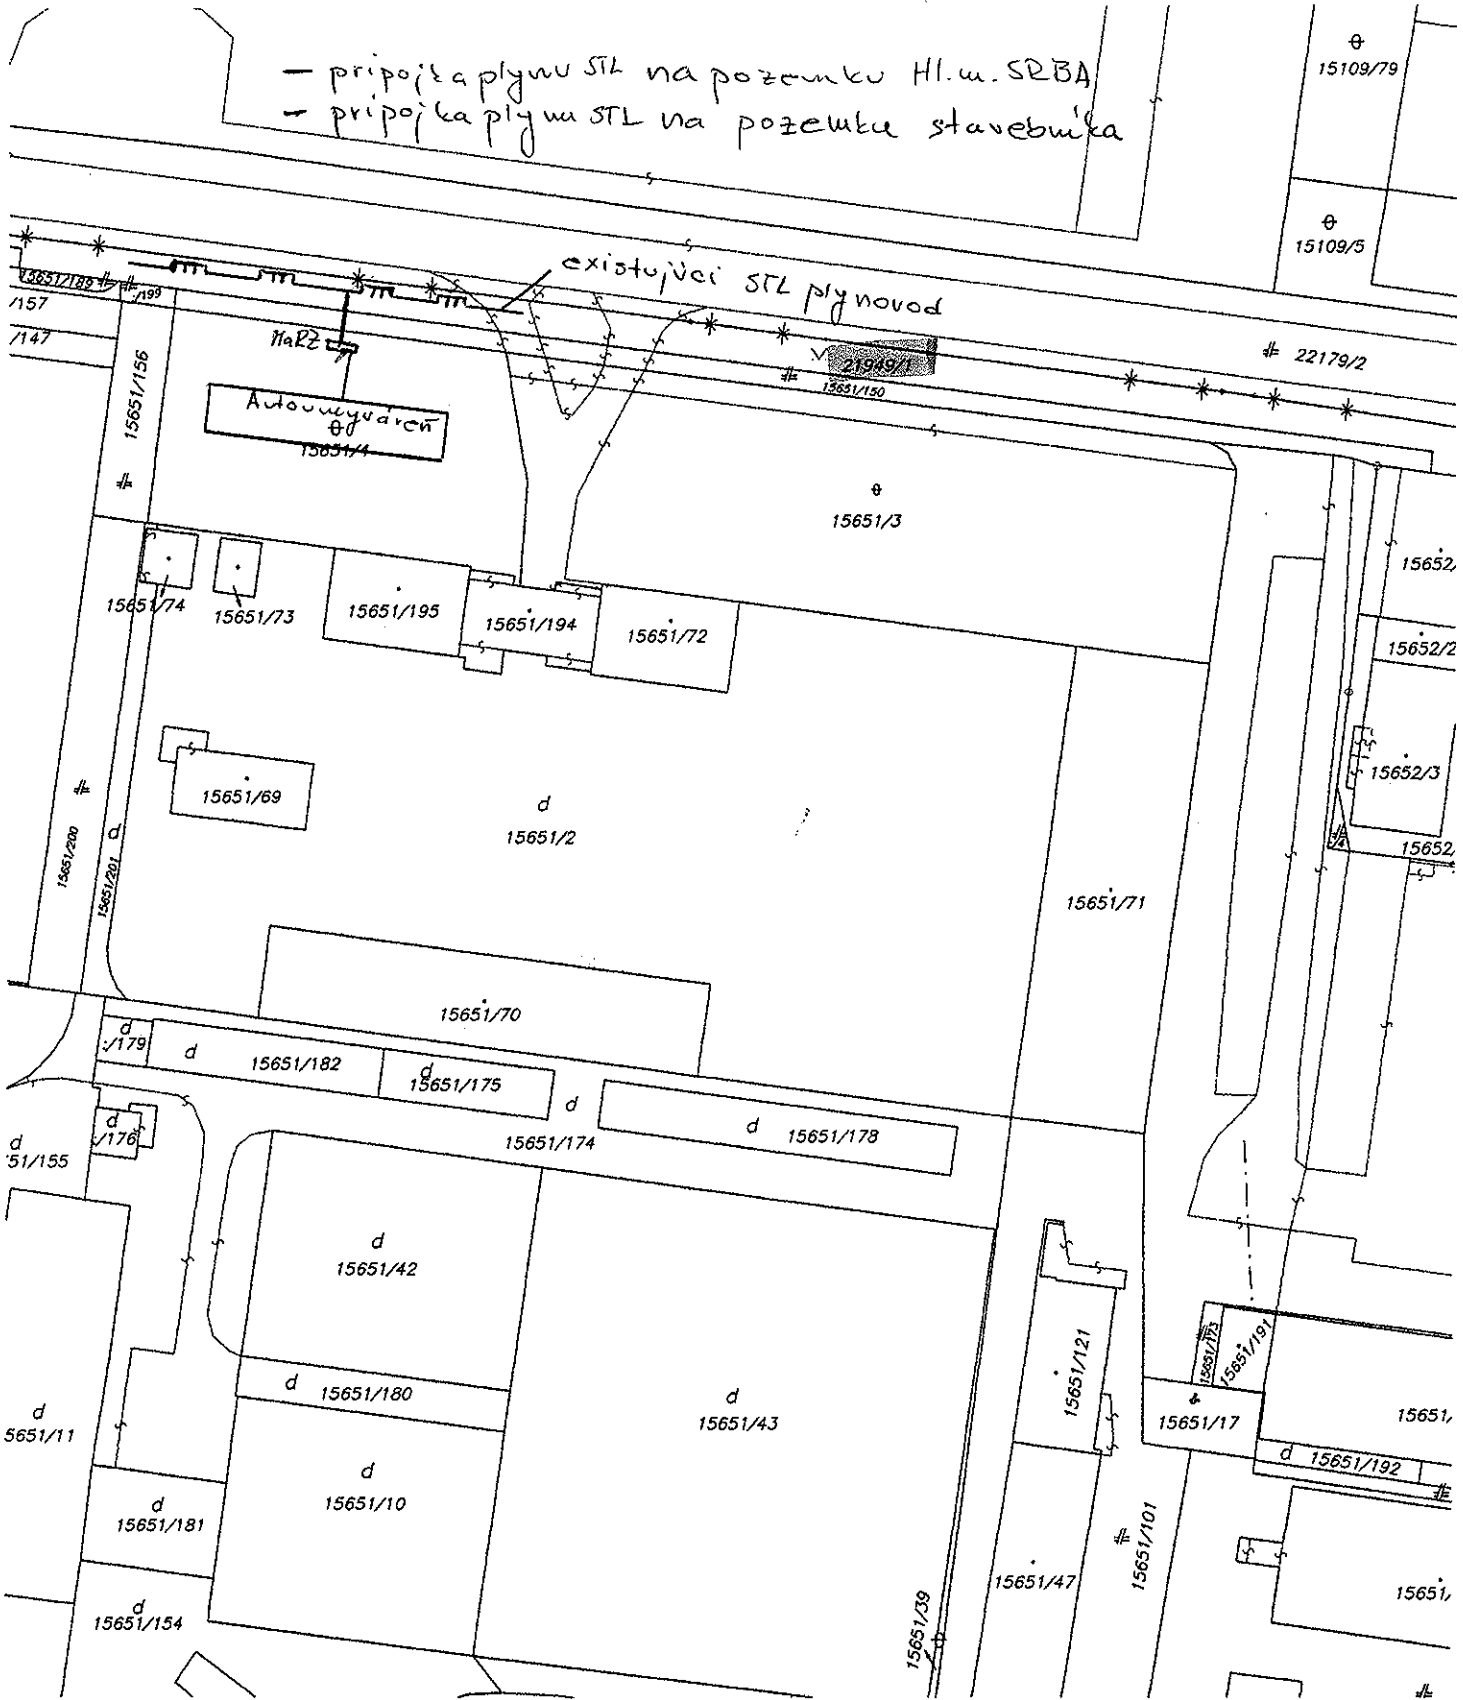

- pripojka plynu STL na pozemku Hl.m. SRBA  
 - pripojka plynu STL na pozemku stavebníka

Okresný úrad Bratislava katastrálny odbor	Okres Bratislava II	Obec BA-m.č. RUŽINOV	Kat. územie Ružinov
	Číslo zákazky K1- 17 502 /2016	Vektorová mapa	Mierka 1 : 1000
	<b>KÓPIA KATASTRÁLNEJ MAPY</b> na parcelu: --		
Vyhotožil Dňa 24.08.2016		Meno Mgr. Marianna Kontilová	 Spoplatnené v zmysle zákona č. 149/1995 Z.z. <i>82</i> Pečiatka a podpis
		<i>163</i>	