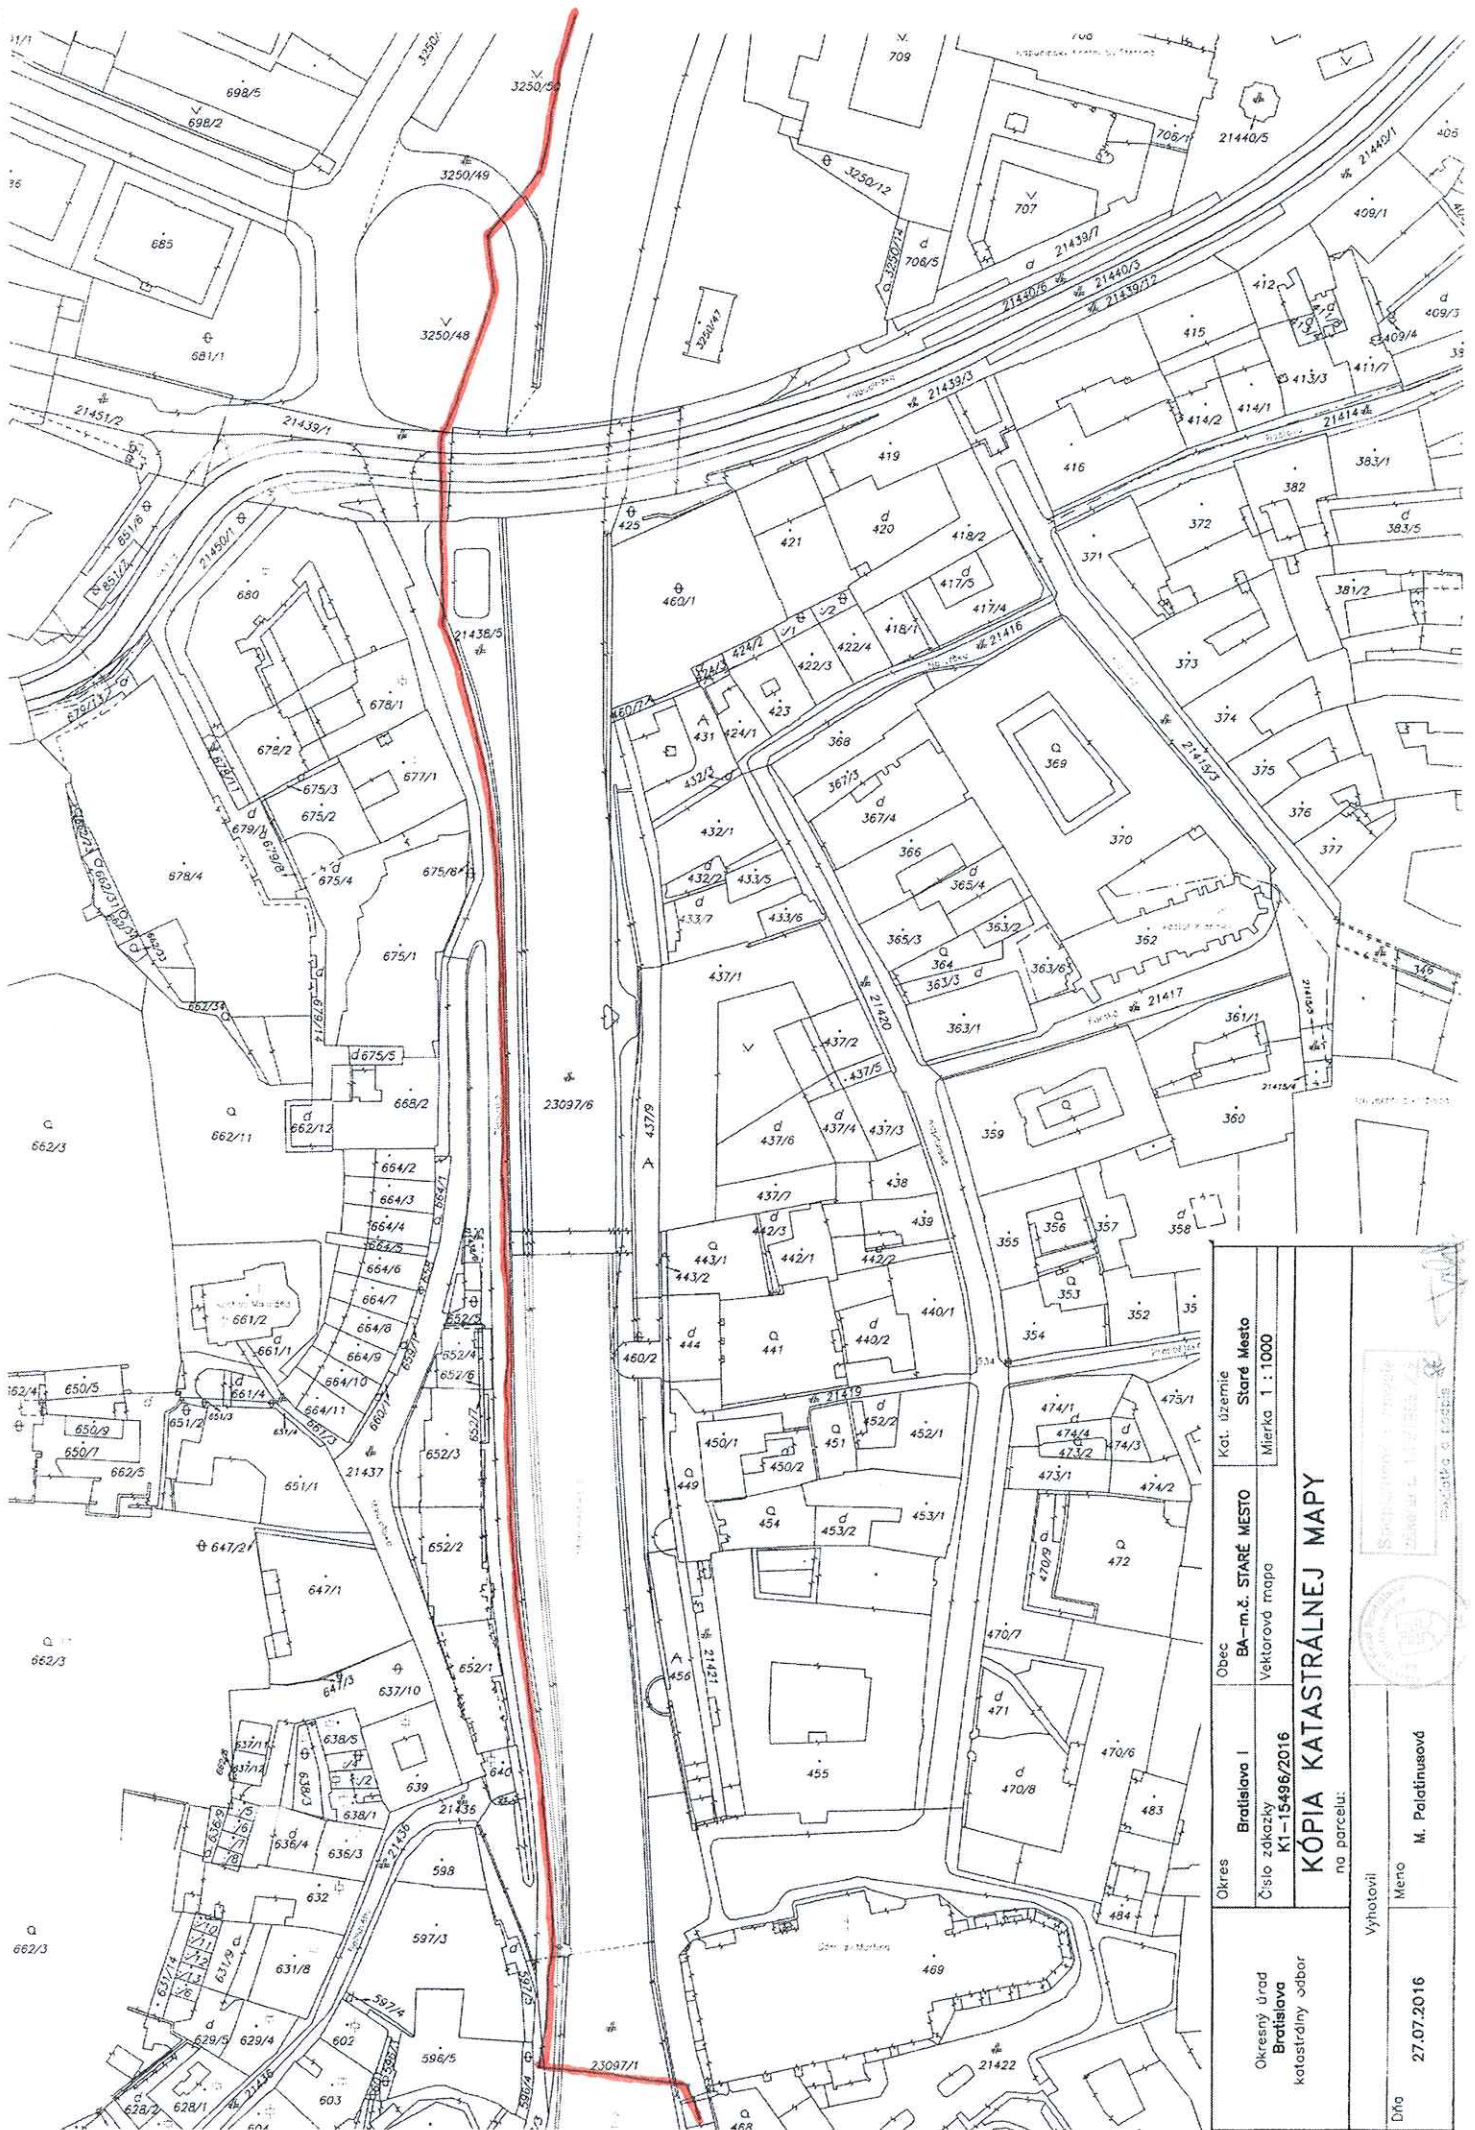

Okres	Bratislava I	Obec	BA-m.č. STARE MESTO	Kat. územie	Staré Mesto
Číslo katastru	K1-15496/2016	Vektorová mapa	Mierka 1 : 1000		
KÓPIA KATASTRÁLNEJ MAPY					
na parcelu:					
Vyhovitol					
Meno	M. Patatiusová				
Dňa	27.07.2016				

Okres Bratislava I	Obec BA-m.č. STARE MESTO	Kot. územie Staré Mesto	Mierka 1 : 1000	
KÓPIA KATASTRÁLNEJ MAPY na parcelu:				Vyhovel M. Polatinusová
Okresný úrad Bratislava katastrálny odbor				