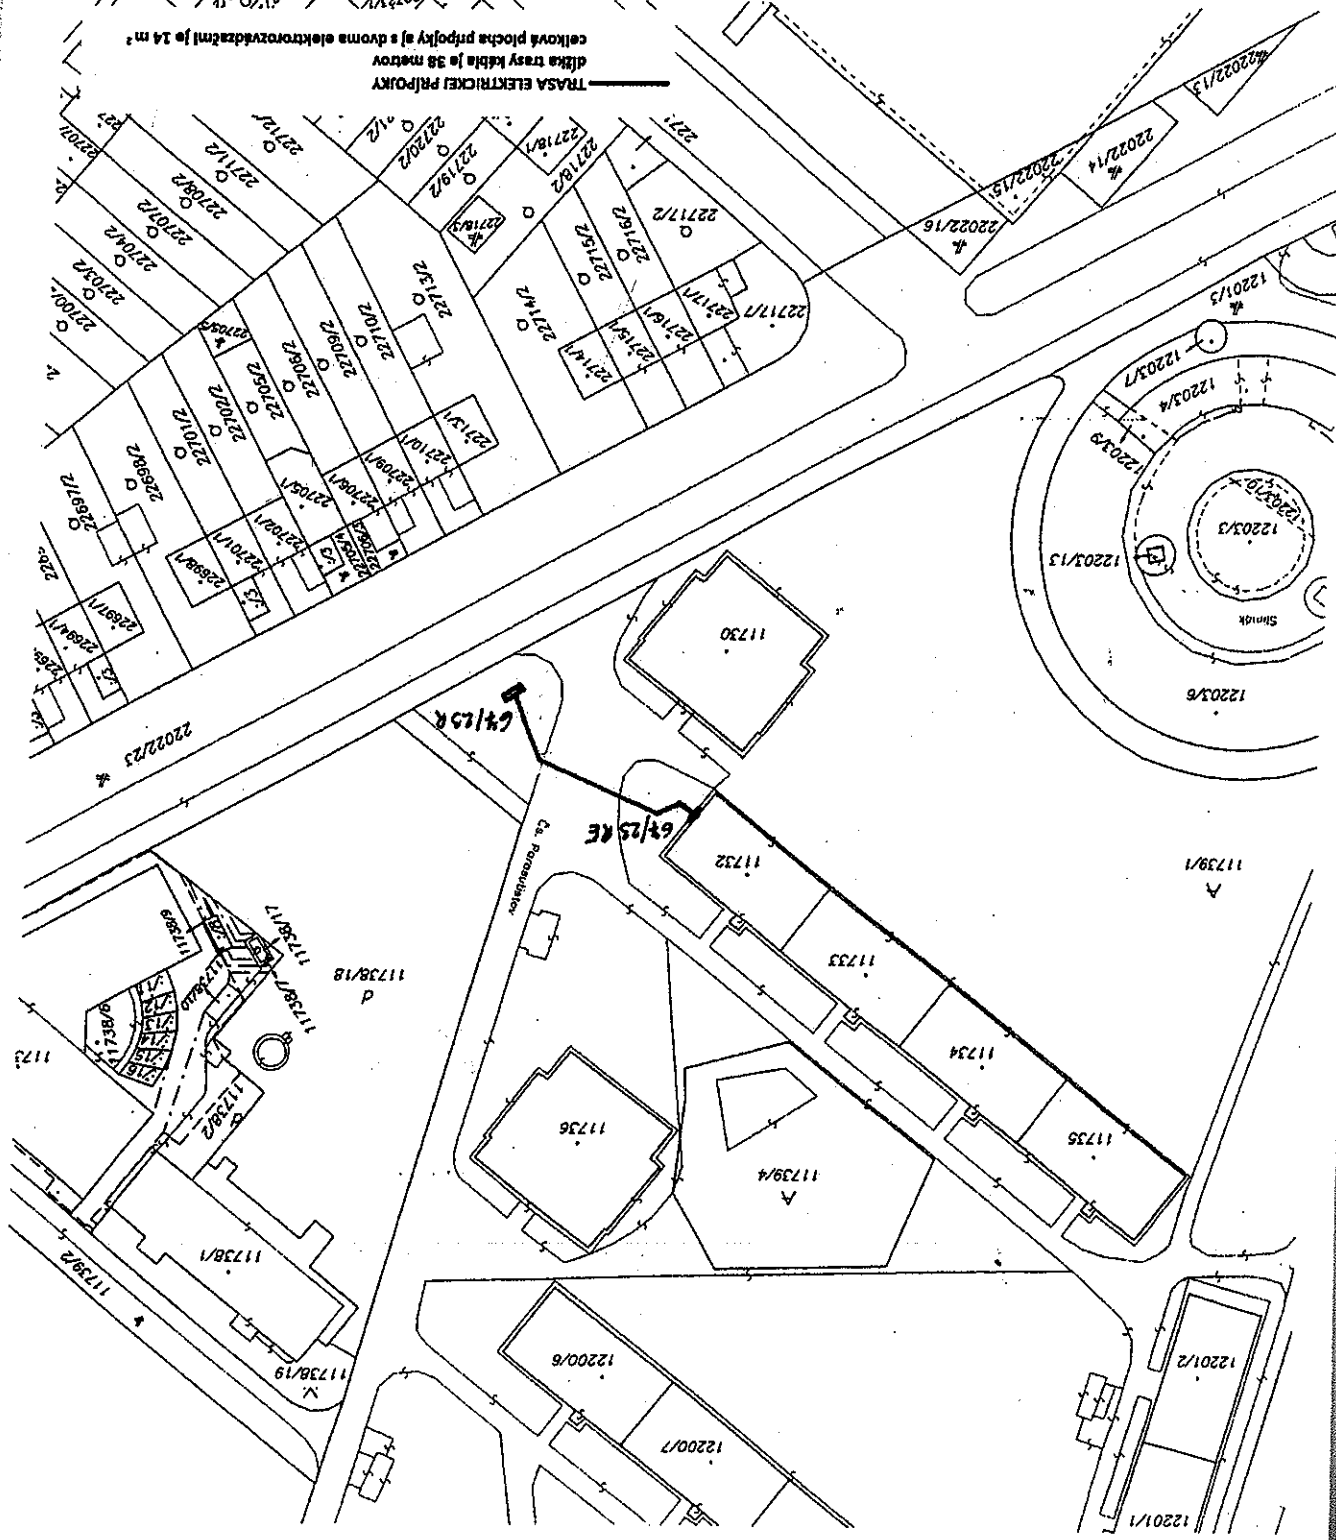

Dňa 05.06.2014		Meno	Sárkány
Vyhovíll			
Okresný úrad Bratislava katastrálny odbor		Kópia KATASTRÁLNEJ MAPY	
Okres	Bratislava III	Obec	BA-m.č. NOVE MESTO
	Číslo zrkazky 16/15441/14	Vektorová mapa	Mierka 1 : 1000
		Kat. územie	Nové Mesto

Č. zn.: 16000014*9